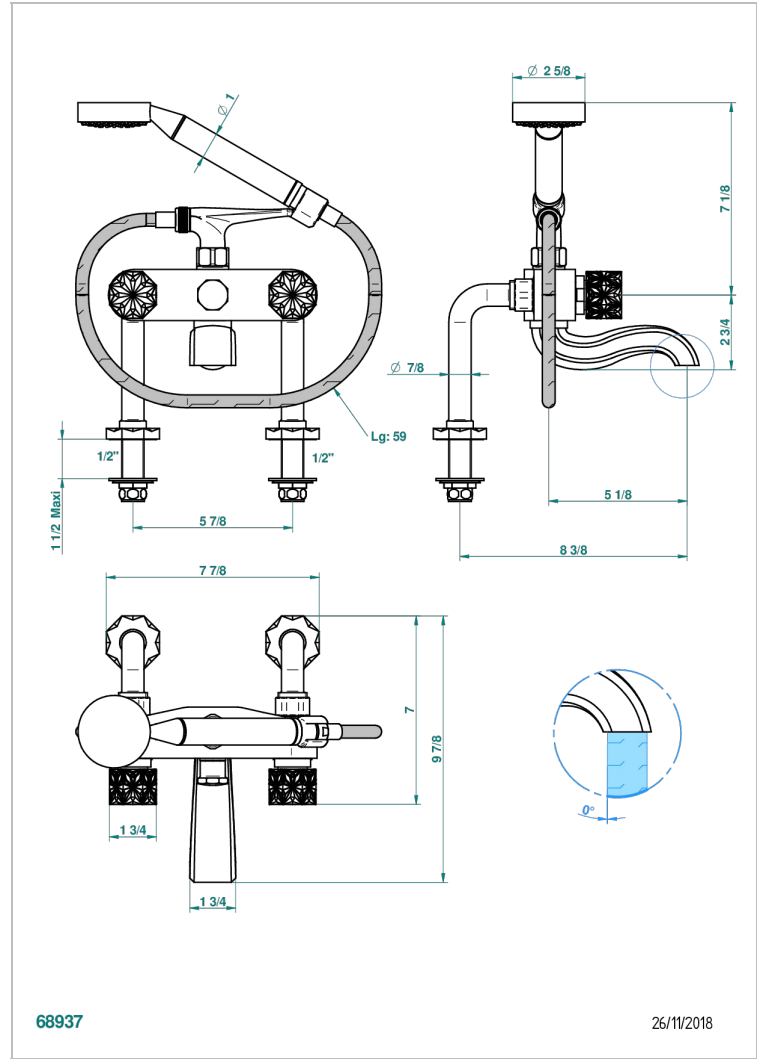

NIHAL ELFENBEIN-PORZELLAN

U2N-13G

THG[®]
PARIS

Aufputz-wannenfüll- und brausebatterie 1/2" zur standmontage mit schlauch, handbrause und auflegegabel für handbrause

EIGENSCHAFTEN

- ACS : 21ACCLY034

ZERTIFIZIERUNGEN

VERFÜGBARE OBERFLÄCHEN

Altnickel - H28
Blassgold - F30
Blassgold matt unlackiert - F31
Bronze hell - D01
Chrom - A02
Chrom / gold - G02

Chrom matt - C02
Gold - F01
Gold matt - F07
Kupfer altrot matt lackiert - H07
Mattschwarz keramik - D30
Nickel matt - C01