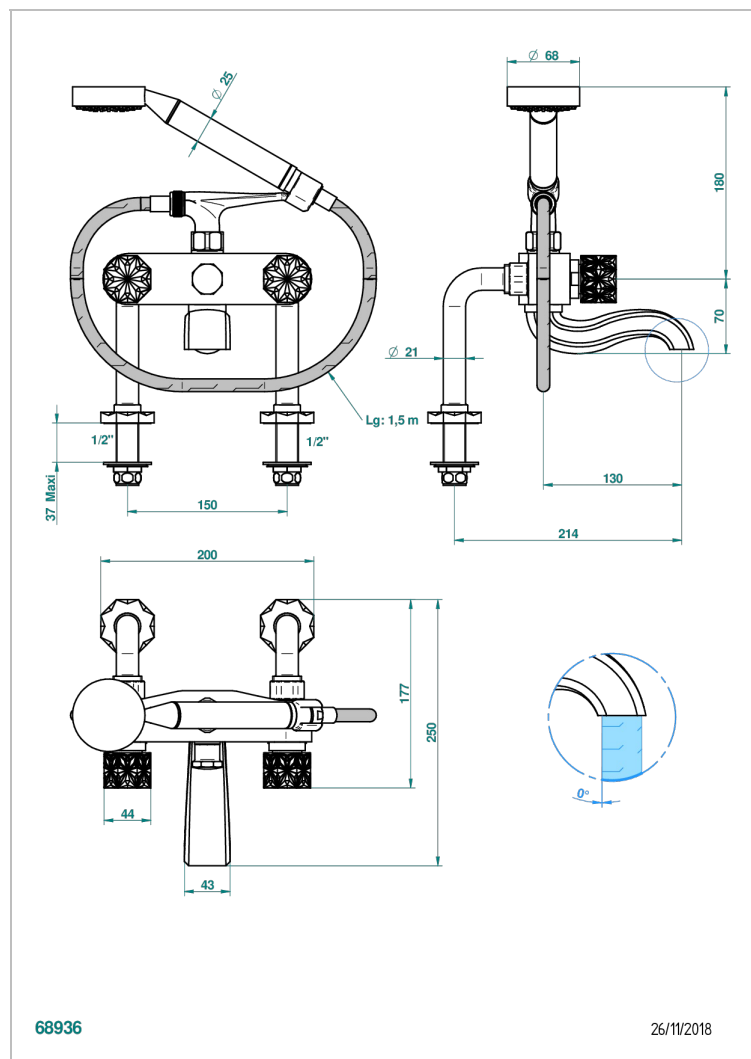

NIHAL BLACK PORCELAIN

U2P-13G

THG[®]
PARIS

Смеситель для ванны/душа устанавливаемый на борту на два отверстия с душем и шлангом - 150 мм между центрами

ХАРАКТЕРИСТИКИ

- ACS : 21ACCLY034

СТАНДАРТЫ

ДОСТУПНЫЕ ВАРИАНТЫ ПОКРЫТИЙ