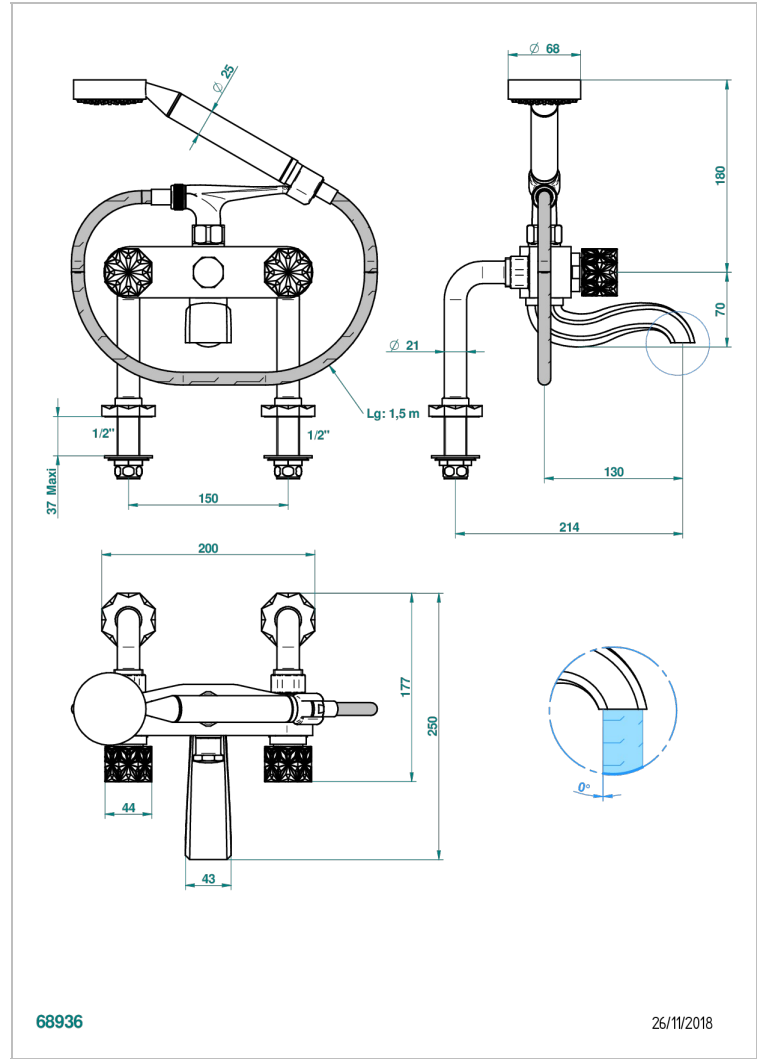

# NIHAL PORCELAINE NOIRE

U2P-13G

Mélangeur bain douche sur gorge 1/2", avec flexible et douchette

THG<sup>®</sup>  
PARIS

## CARACTÉRISTIQUES

- ACS : 21ACCLY034