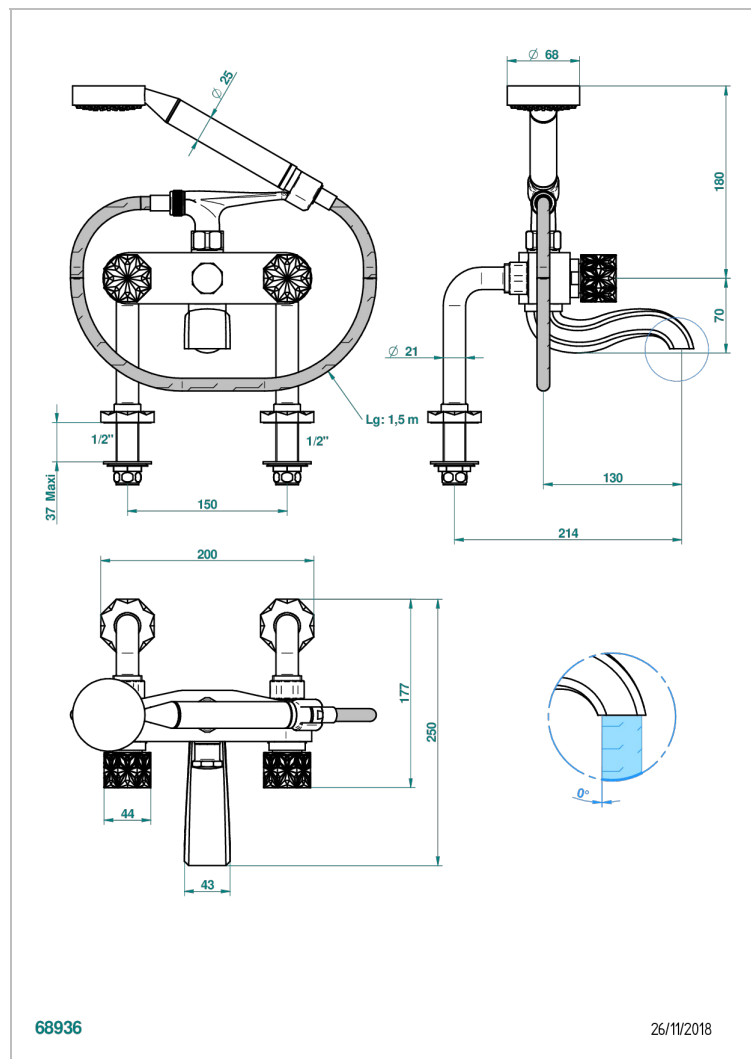

NIHAL PORCELANA NEGRA

U2P-13G

Monobloc baÑo/ducha 1/2" con flexo, teleducha y columnas sobre encimera

THG[®]
PARIS

68936

26/11/2018

CARACTERÍSTICAS

- ACS : 21ACCLY034