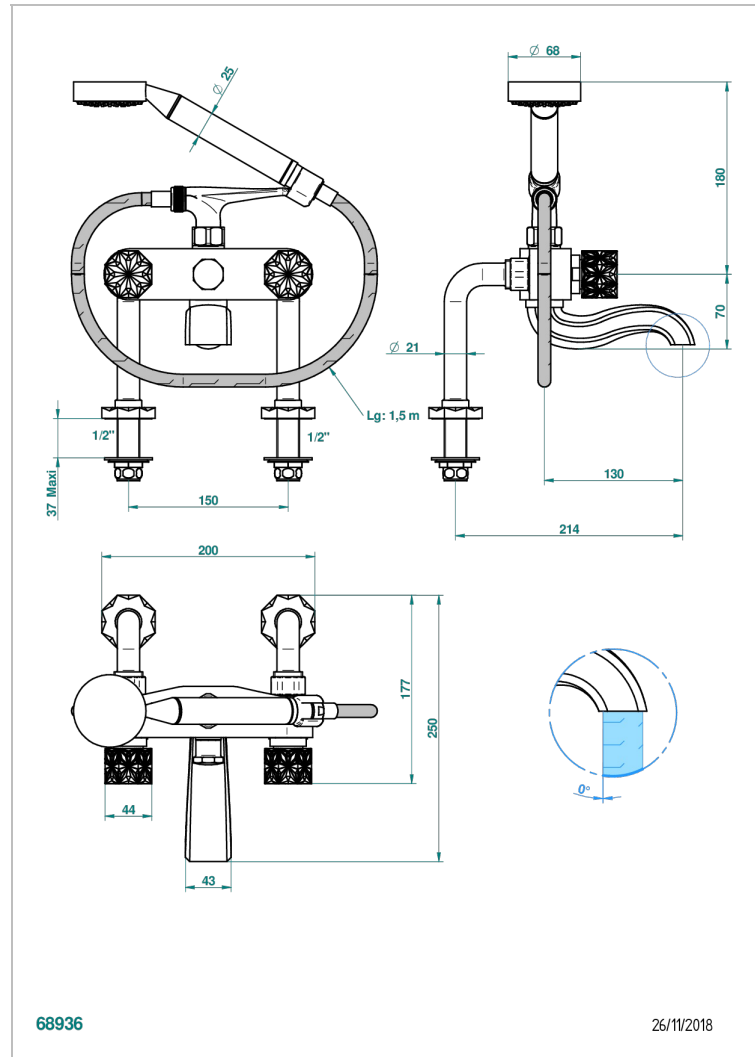

NIHAL SCHWARZES PORZELLAN

U2P-13G

THG[®]
PARIS

Aufputz-wannenfüll- und brausebatterie 1/2" zur standmontage mit schlauch, handbrause und auflegegabel für handbrause

68936

26/11/2018

EIGENSCHAFTEN

- ACS : 21ACCLY034