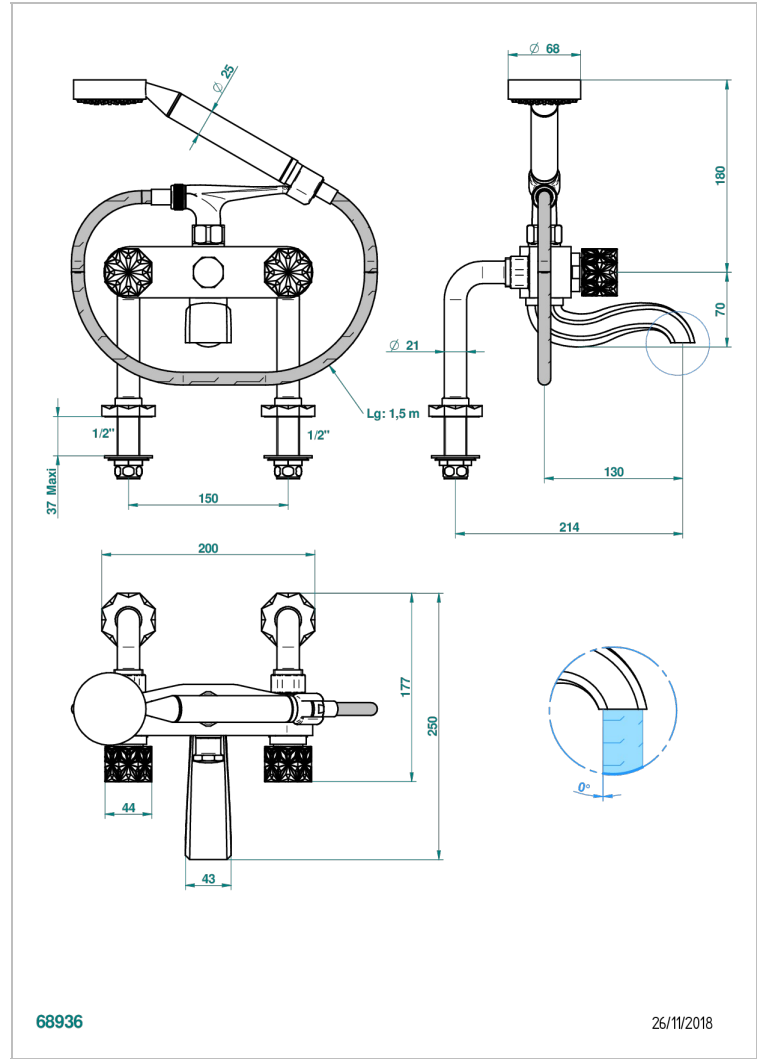

NIHAL BLACK PORCELAIN

U2P-13G

台式1/2"浴缸淋浴龙头，带软管和花洒

THG[®]
PARIS

特色

- ACS : 21ACCLY034

标准

可选饰面