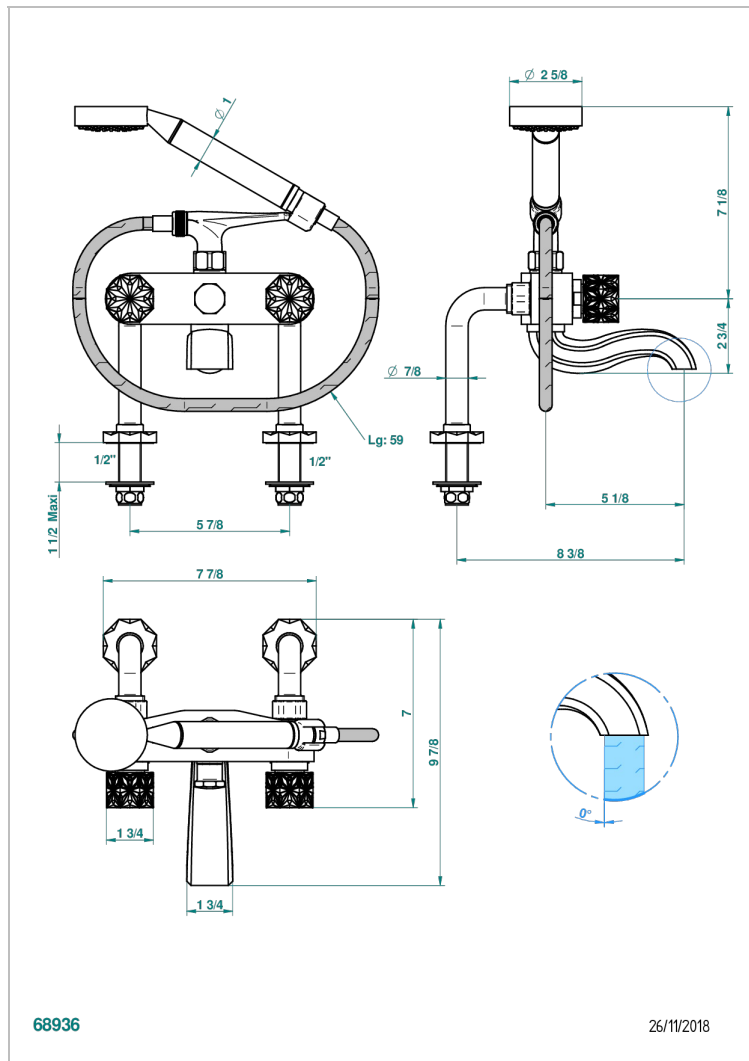

# NIHAL BLACK PORCELAIN

U2P-13G

THG<sup>®</sup>  
PARIS

Смеситель для ванны/душа устанавливаемый на борту на два отверстия с душем и шлангом - 150 мм между центрами

## ХАРАКТЕРИСТИКИ

- ACS : 21ACCLY034