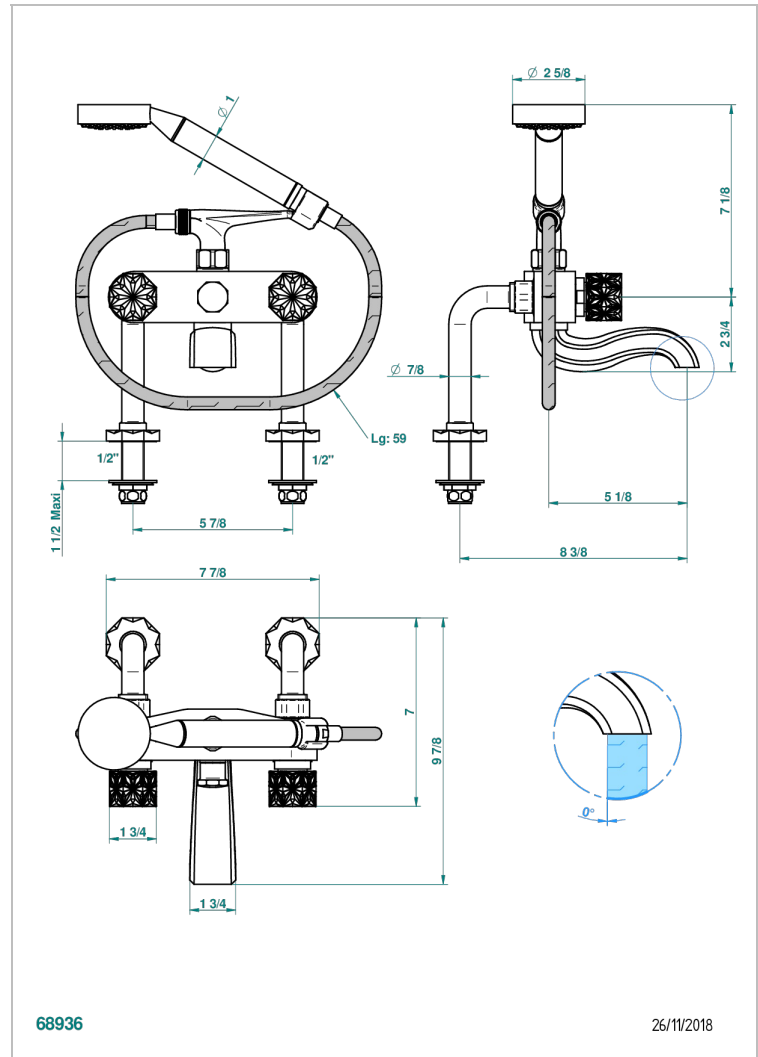

NIHAL PORCELAIN NOIRE

U2P-13G

Mélangeur bain douche sur gorge 1/2", avec flexible et douchette

THG[®]
PARIS

CARACTÉRISTIQUES

- ACS : 21ACCLY034

CERTIFICATIONS

FINITIONS DISPONIBLES