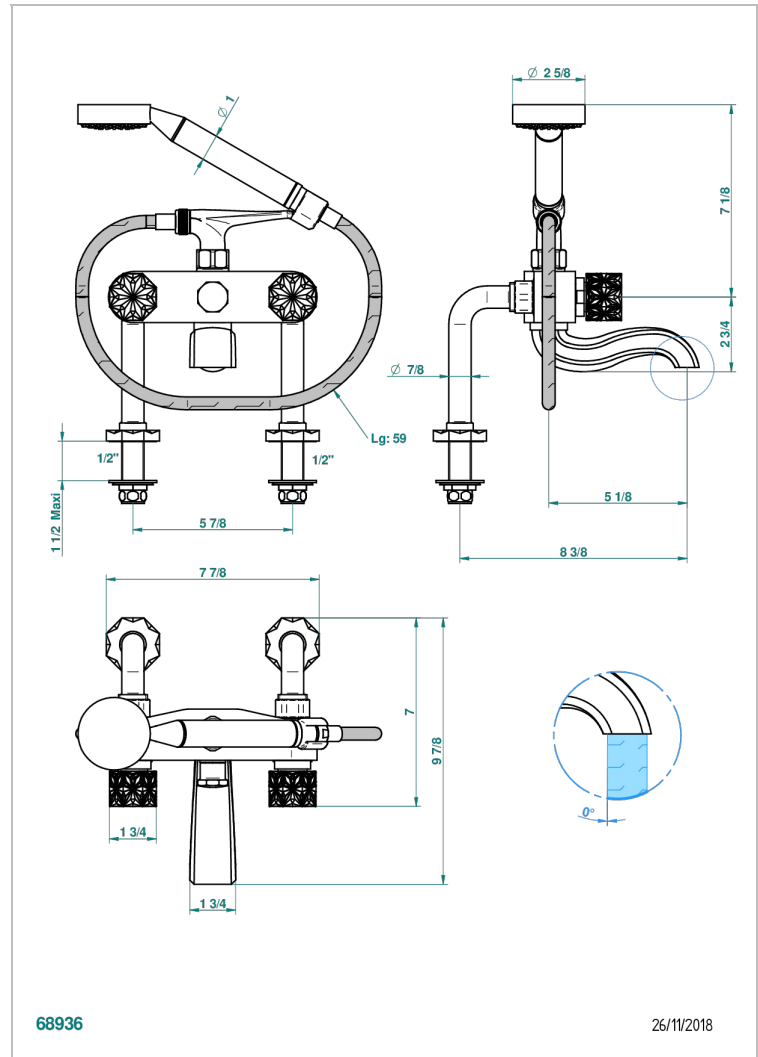

NIHAL PORCELANA NEGRA

U2P-13G

Monobloc baÑo/ducha 1/2" con flexo, teleducha y columnas sobre encimera

THG[®]
PARIS

68936

26/11/2018

CARACTERÍSTICAS

- ACS : 21ACCLY034