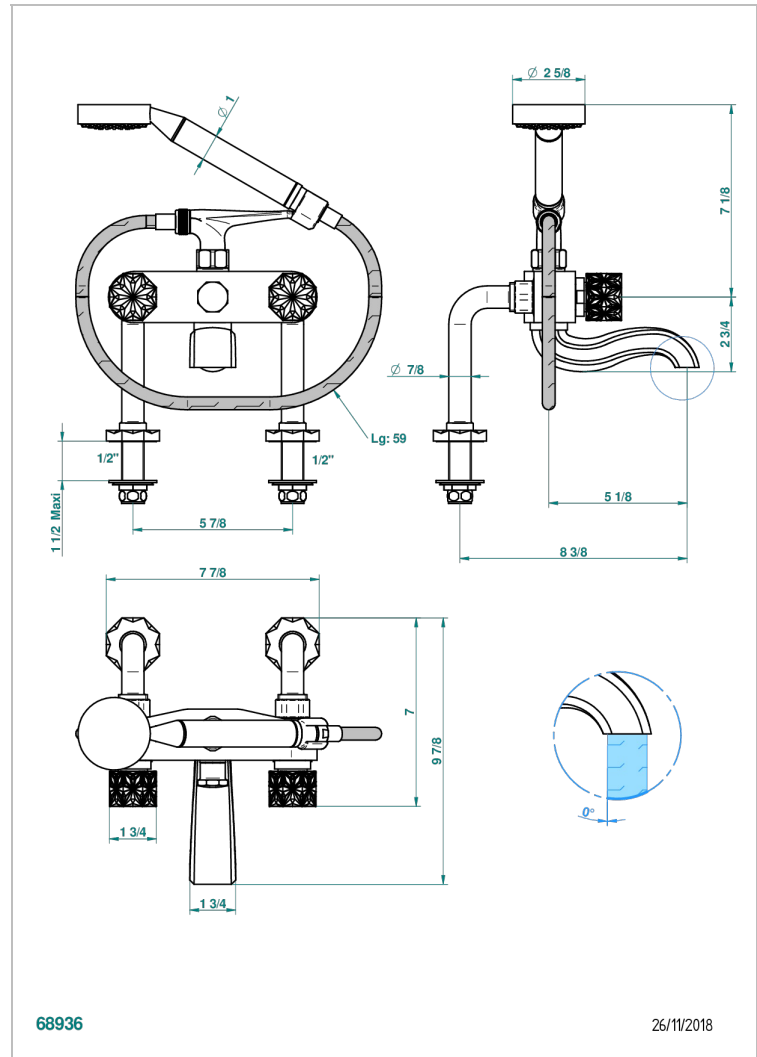

NIHAL SCHWARZES PORZELLAN

U2P-13G

THG[®]
PARIS

Aufputz-wannenfüll- und brausebatterie 1/2" zur standmontage mit schlauch, handbrause und auflegegabel für handbrause

68936

26/11/2018

EIGENSCHAFTEN

- ACS : 21ACCLY034