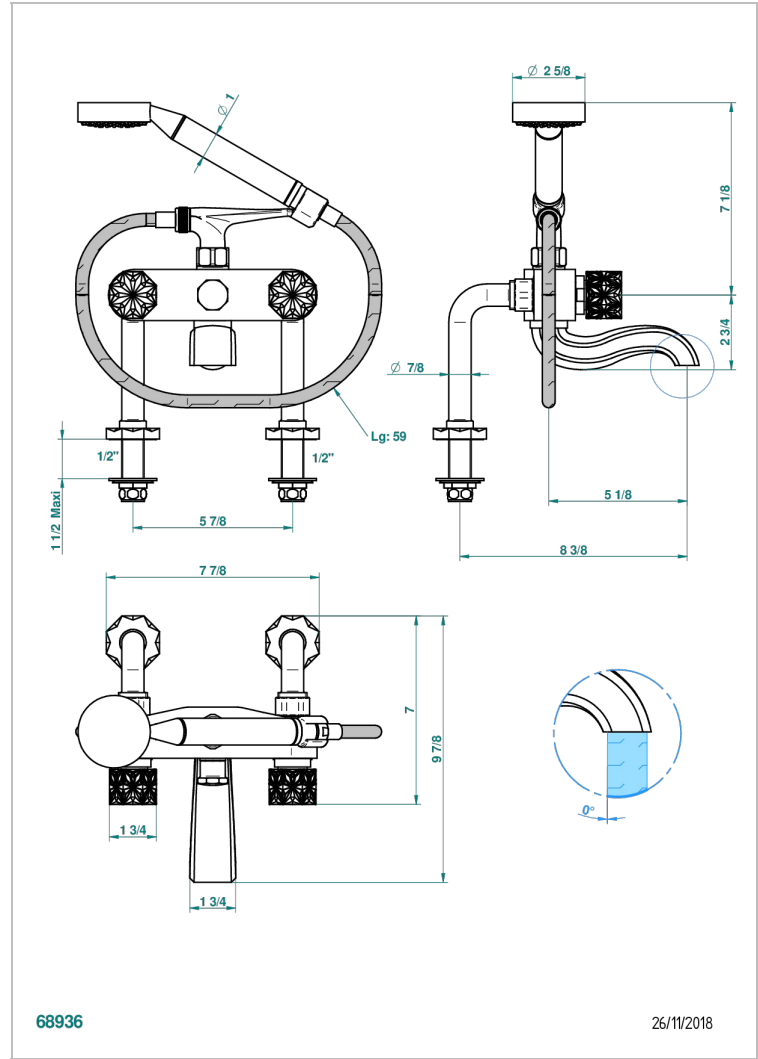

# NIHAL BLACK PORCELAIN

U2P-13G

台式1/2"浴缸淋浴龙头，带软管和花洒

THG<sup>®</sup>  
PARIS