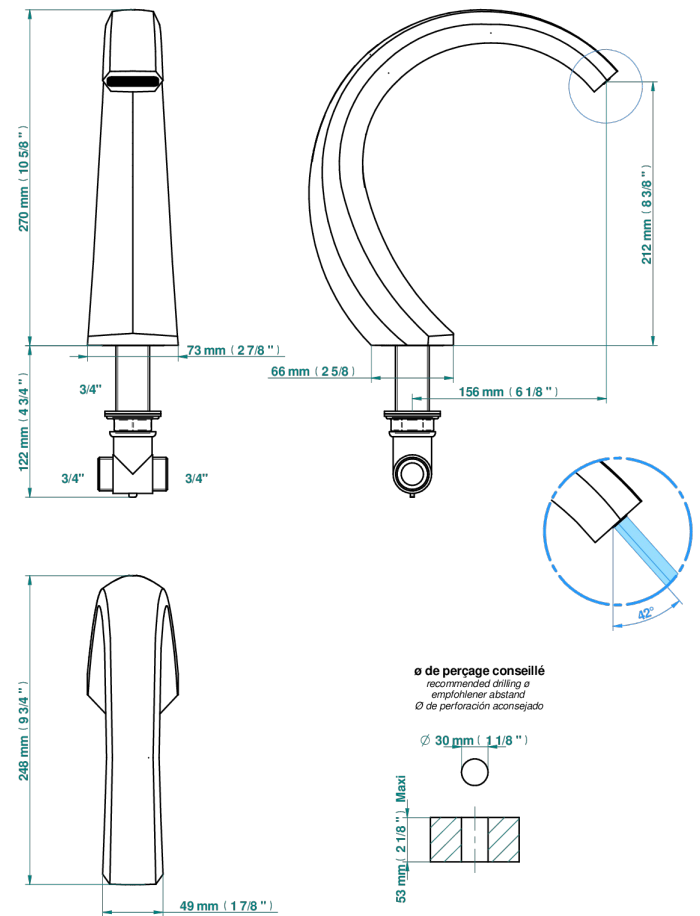

NIHAL PORCELAINE VERTE

U2R-29SG

Bec de bain sur gorge super goliath

THG[®]
PARIS

68933

06/10/2021

CARACTÉRISTIQUES

- Nihal Porcelaine verte
- Bec de bain sur gorge super goliath