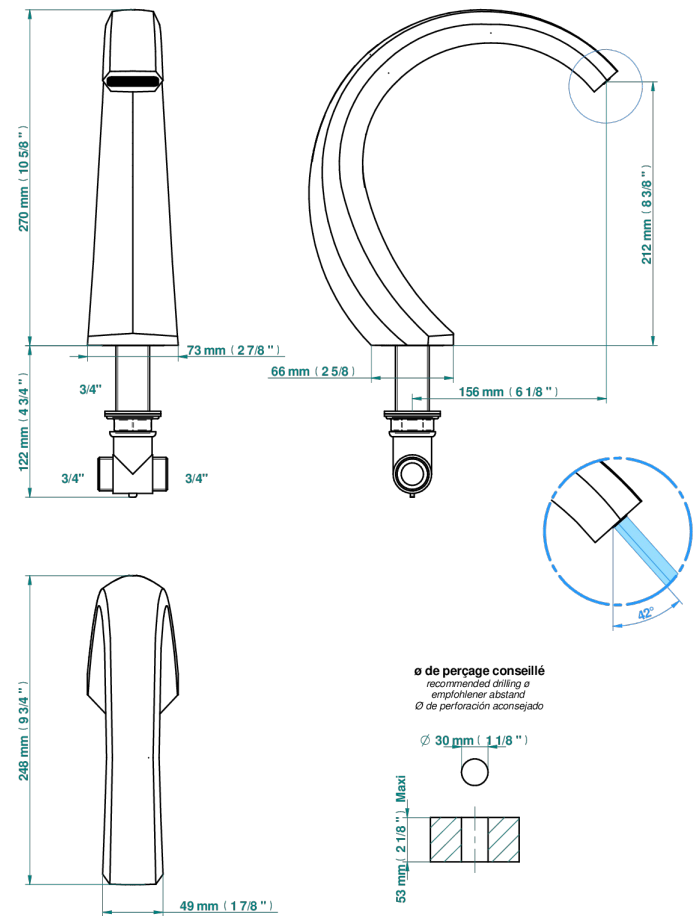

NIHAL PORCELAINE NOIRE

U2P-29SG

Bec de bain sur gorge super goliath

THG[®]
PARIS

68933

06/10/2021

CARACTÉRISTIQUES

- Nihal Porcelaine noire
- Bec de bain sur gorge super goliath