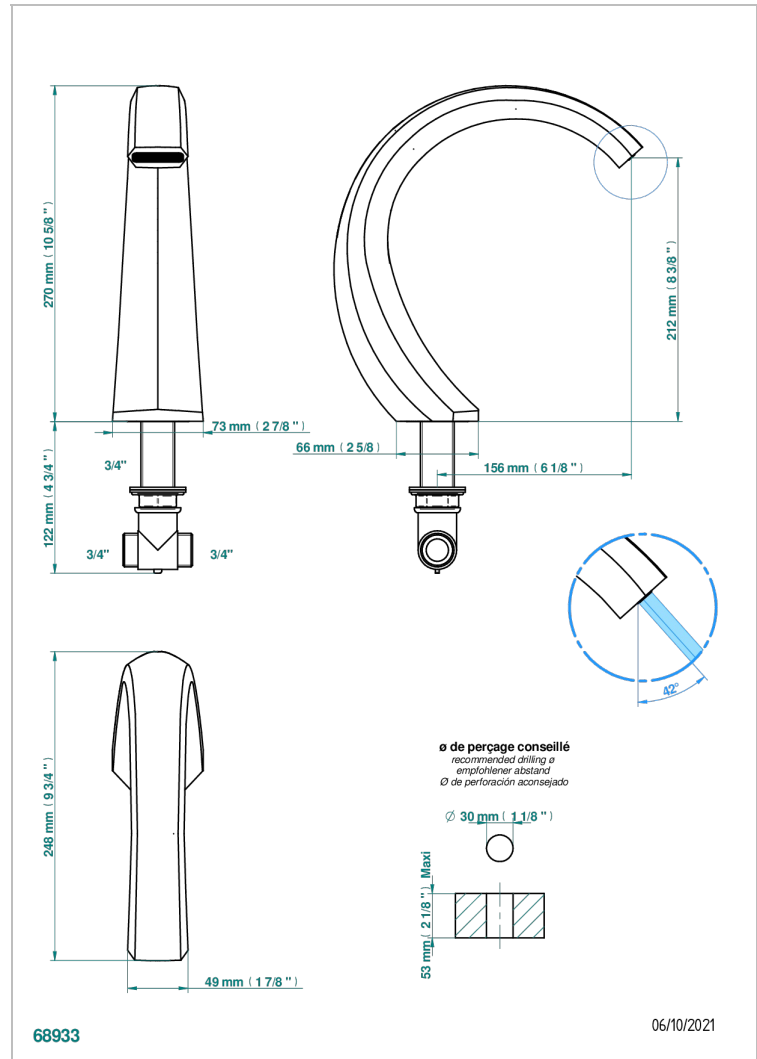

NIHAL BLACK PORCELAIN

U2P-29SG

台式超大号浴缸喷嘴

THG[®]
PARIS

特色

- Nihal Black porcelain
- 台式超大号浴缸喷嘴

可选饰面

Black ceram - D30
Blush PVD - H62
Graphite PVD - H64
Matt Umber PVD - H67
Matt blush PVD - H60
Matt graphite PVD - H65