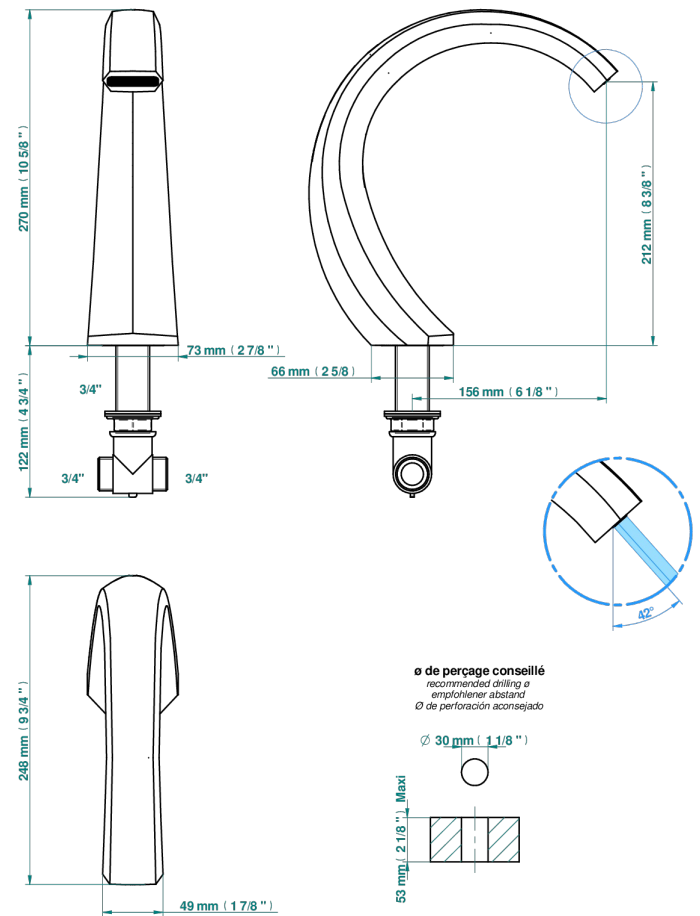

NIHAL PORCELAINE IVOIRE

U2N-29SG

Bec de bain sur gorge super goliath

THG[®]
PARIS

68933

06/10/2021

CARACTÉRISTIQUES

- Nihal Porcelaine ivoire
- Bec de bain sur gorge super goliath