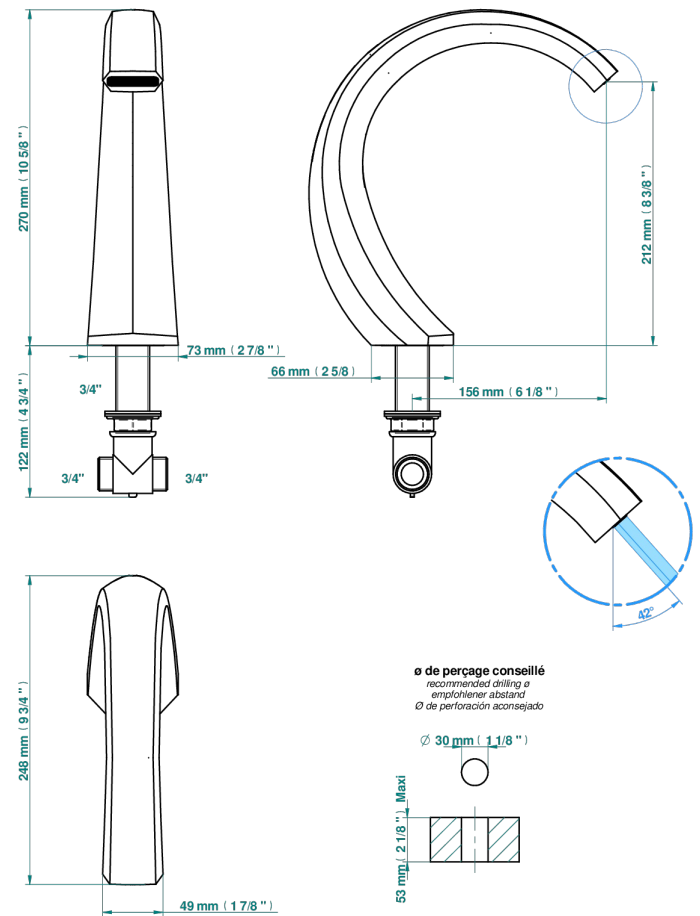

NIHAL PORCELAINE BLEUE

U2L-29SG

Bec de bain sur gorge super goliath

THG[®]
PARIS

68933

06/10/2021

CARACTÉRISTIQUES

- Nihal Porcelaine bleue
- Bec de bain sur gorge super goliath