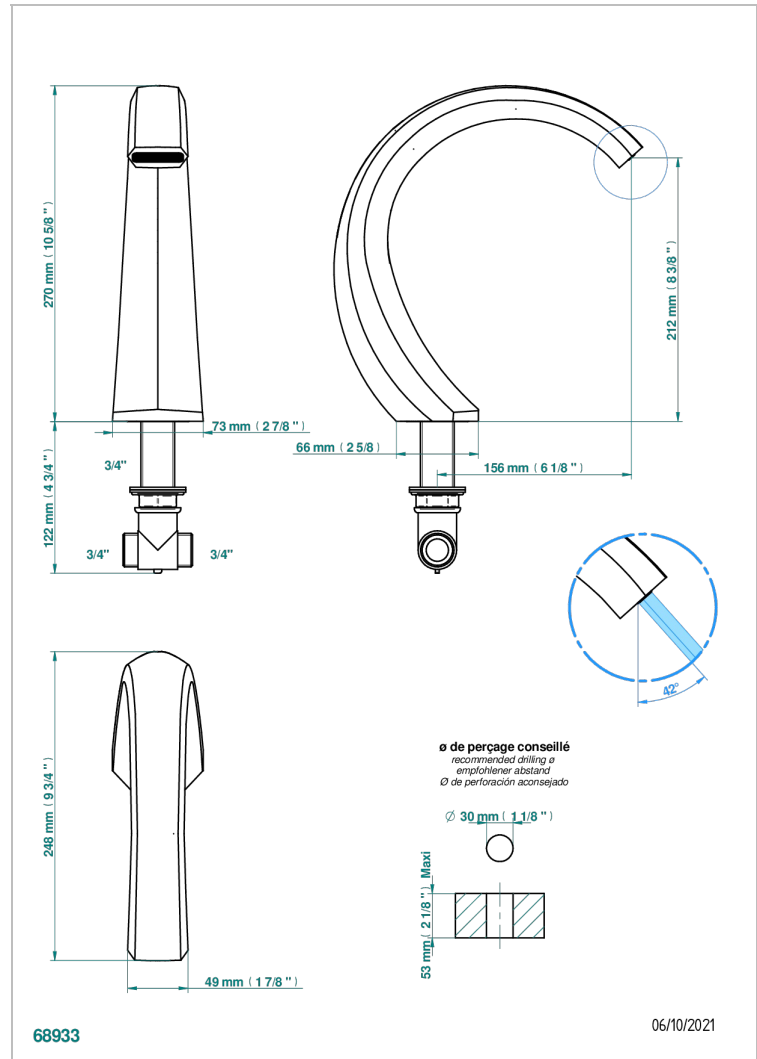

# NIHAL PORCELANA AZUL

U2L-29SG

Caño de bañera super goliath sobre encimera

THG<sup>®</sup>  
PARIS

## CARACTERÍSTICAS

- Nihal porcelana azul
- Caño de bañera super goliath sobre encimera