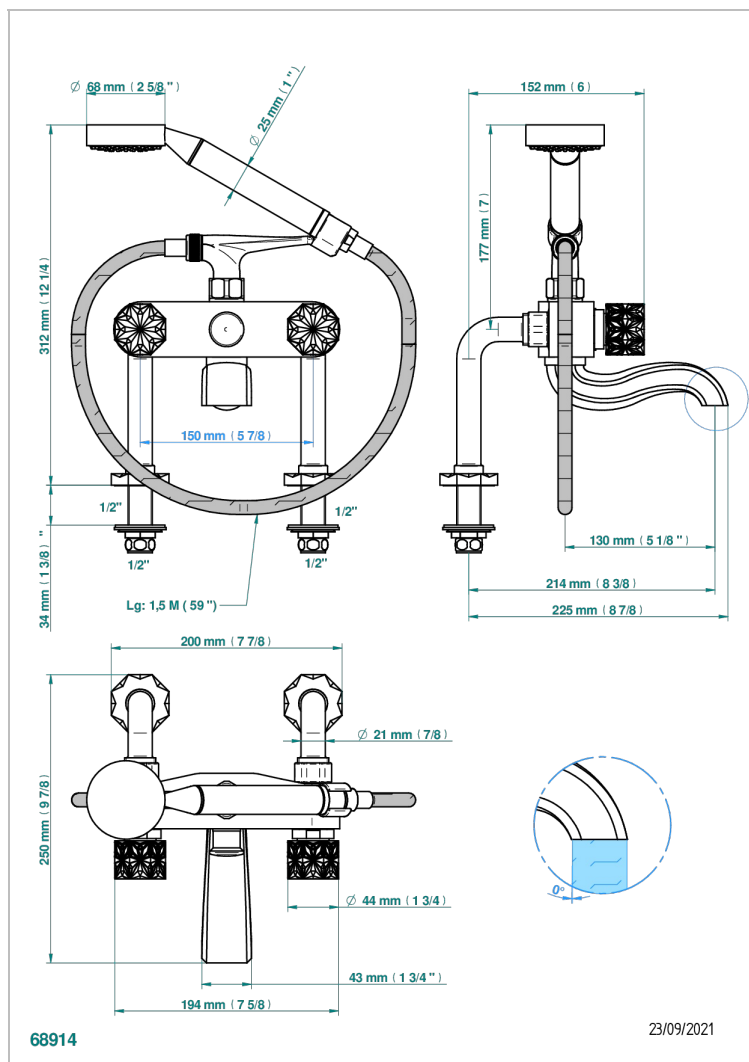

# NIHAL GREEN PORCELAIN

U2R-13G

THG<sup>®</sup>  
PARIS

Смеситель для ванны/душа устанавливаемый на борту на два отверстия с душем и шлангом - 150 мм между центрами

68914

23/09/2021

## ХАРАКТЕРИСТИКИ

- ACS : 21ACCLY034