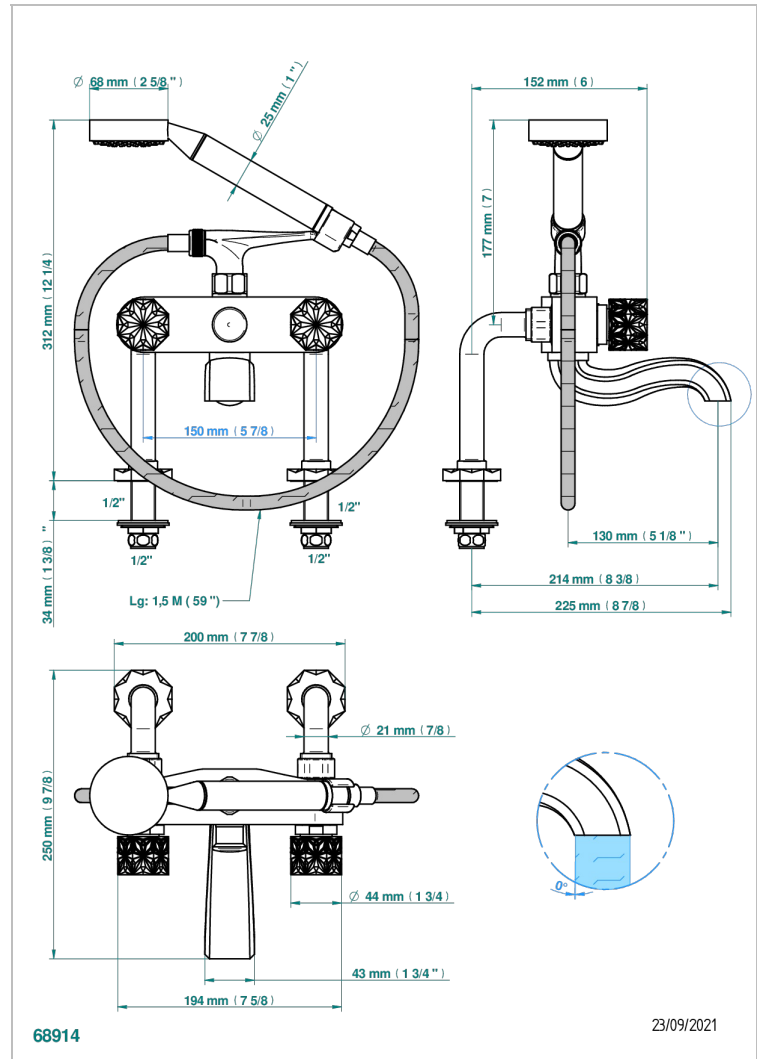

# NIHAL PORCELAINE VERTE

U2R-13G

Mélangeur bain douche sur gorge 1/2", avec flexible et douchette

THG  
PARIS

## CARACTÉRISTIQUES

- ACS : 21ACCLY034