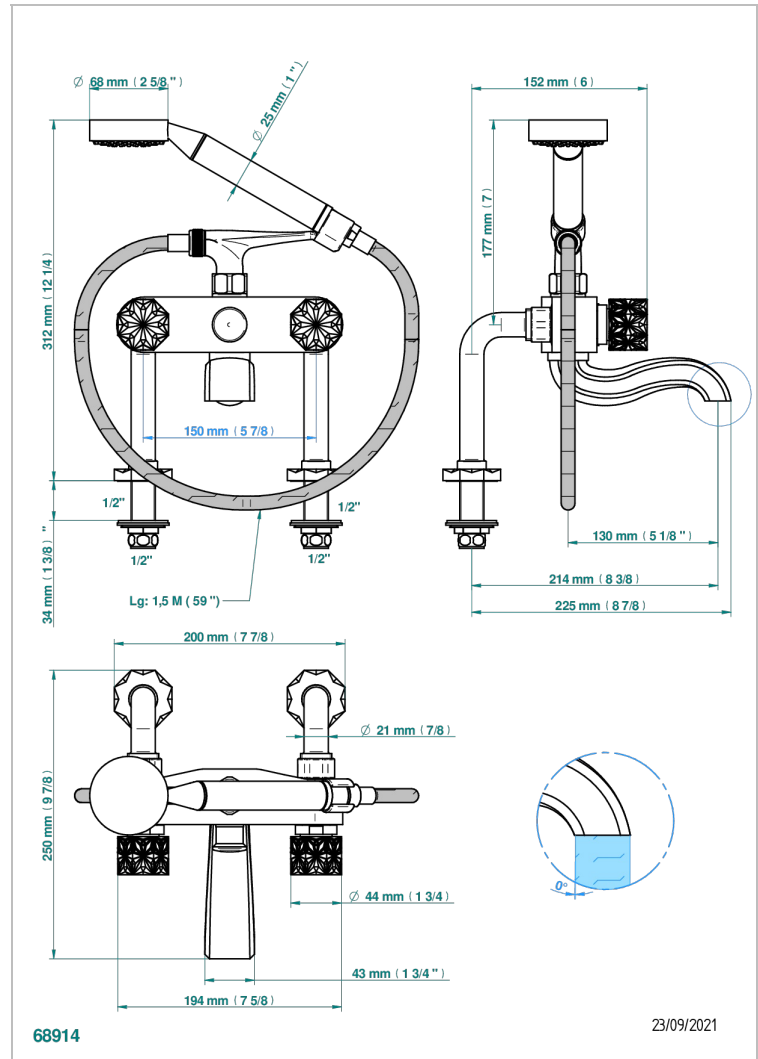

NIHAL PORCELANA VERDE

U2R-13G

Monobloc baÑo/ducha 1/2" con flexo, teleducha y columnas sobre encimera

THG[®]
PARIS

CARACTERÍSTICAS

- ACS : 21ACCLY034

ESTÁNDAR

ACABADOS DISPONIBLES