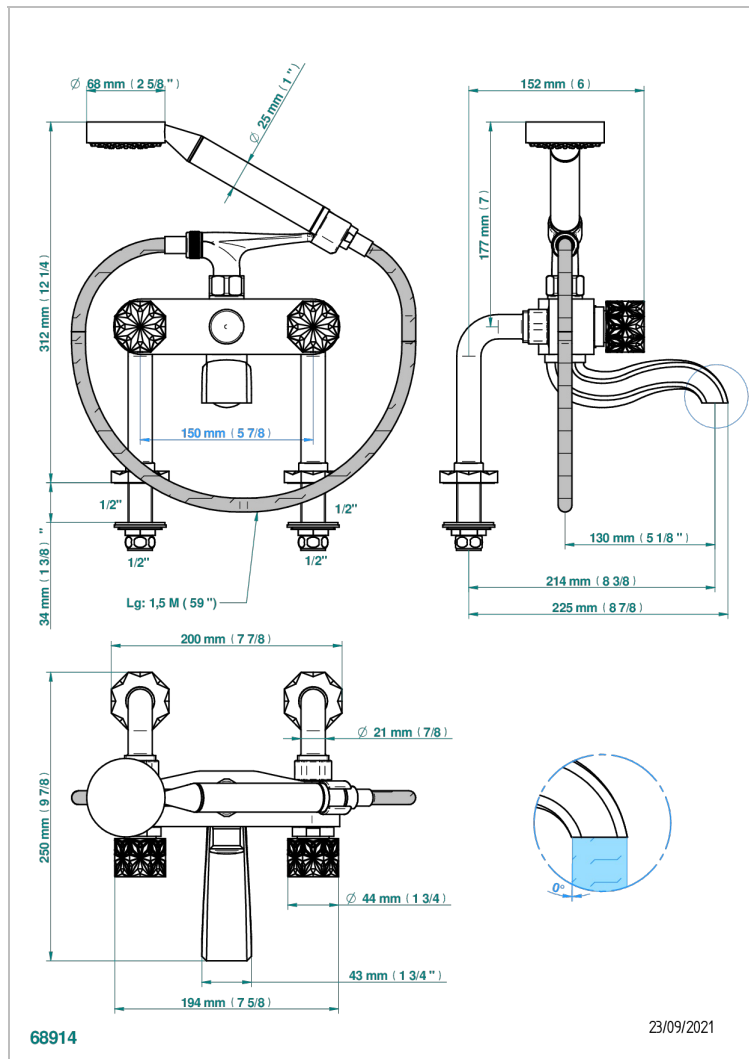

NIHAL GREEN PORCELAIN

U2R-13G

台式1/2"浴缸淋浴龙头，带软管和花洒

THG[®]
PARIS

特色

- ACS : 21ACCLY034

标准

可选饰面