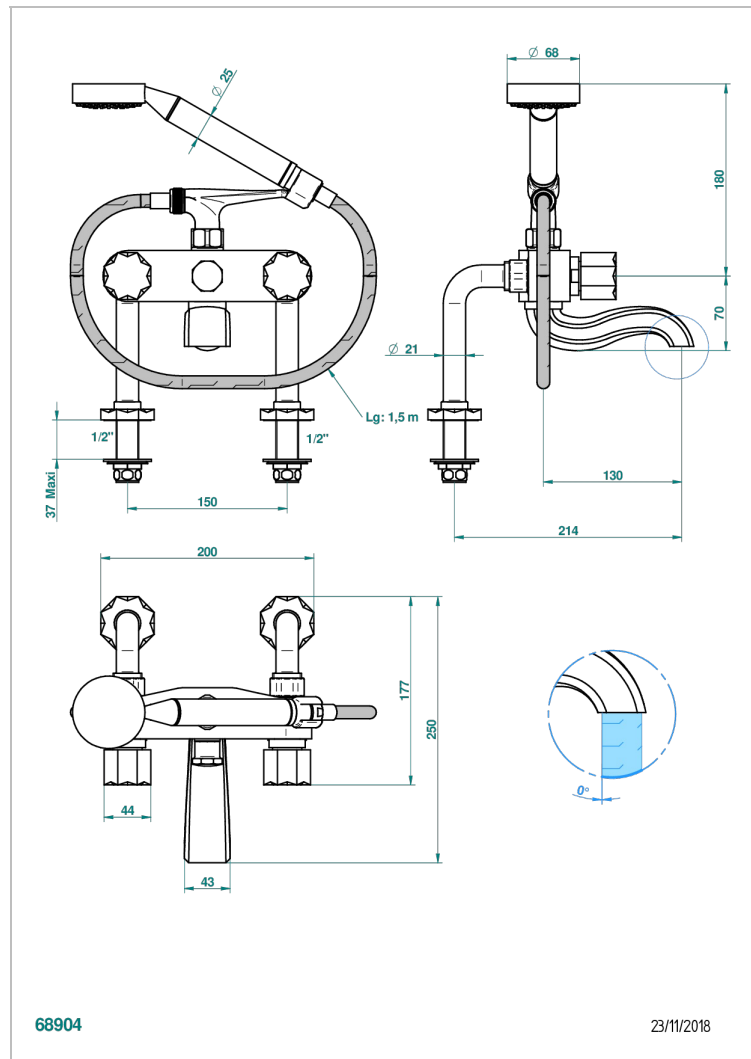

Смеситель для ванны/душа устанавливаемый на борту на два отверстия с душем и шлангом - 150 мм между центрами

68904

23/11/2018

ХАРАКТЕРИСТИКИ

- ACS : 21ACCLY034

СТАНДАРТЫ

ДОСТУПНЫЕ ВАРИАНТЫ ПОКРЫТИЙ

Black ceram - D30
Blush PVD - H62
Graphite PVD - H64
Matt Umber PVD - H67
Matt blush PVD - H60
Matt graphite PVD - H65