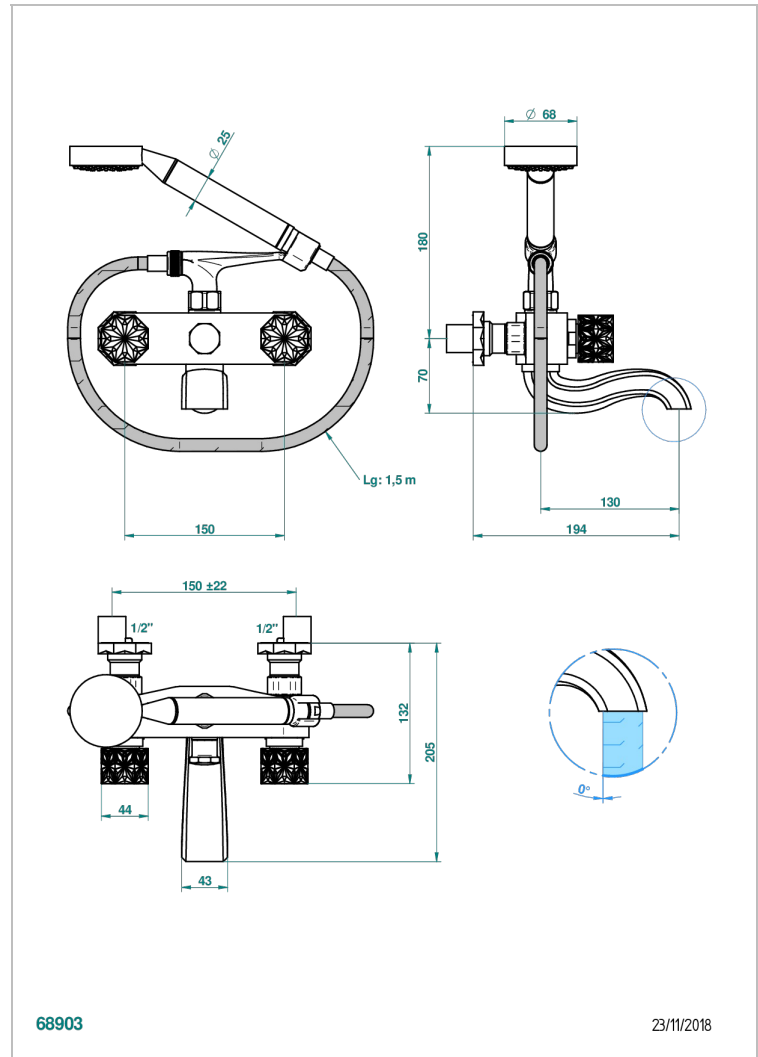

NIHAL PORCELAINE BLEUE

U2L-13B/US

Bain douche mural 1/2", avec système de douche standard américain

THG[®]
PARIS

CARACTÉRISTIQUES

- ASME : ASME A112.18.1-2011/CSA B125.1-11

CERTIFICATIONS

FINITIONS DISPONIBLES