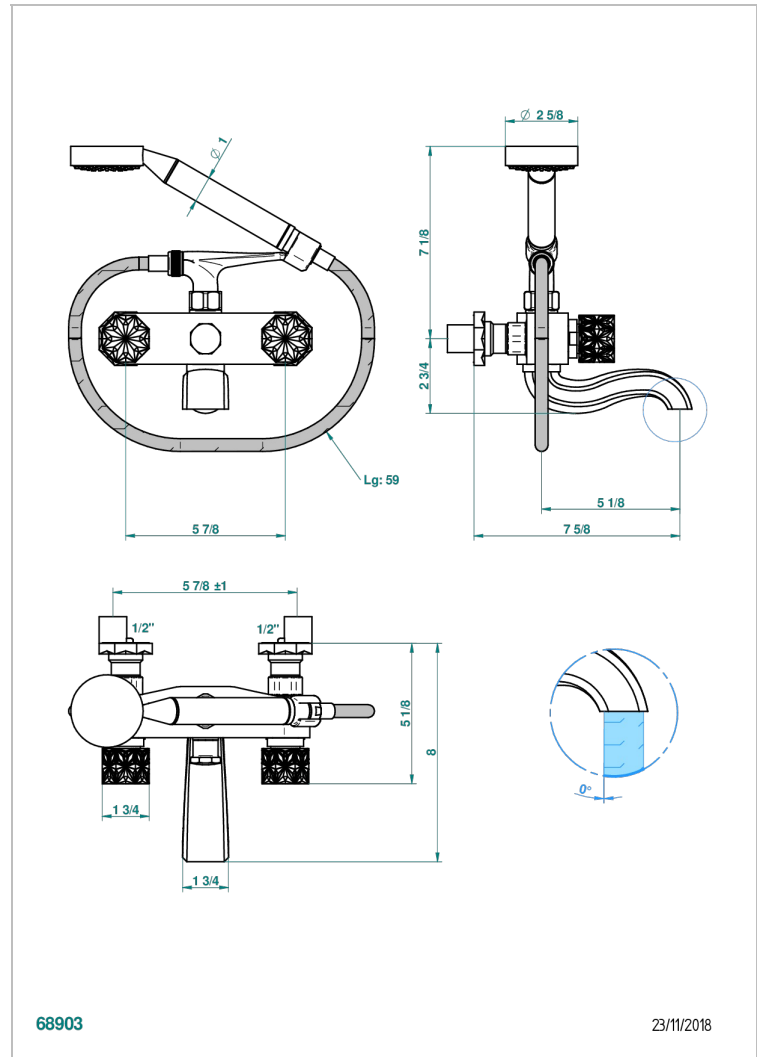

NIHAL PORCELAINE BLEUE

U2L-13B/US

Bain douche mural 1/2", avec système de douche standard américain

THG[®]
PARIS

CARACTÉRISTIQUES

- ASME : ASME A112.18.1-2011/CSA B125.1-11

CERTIFICATIONS

FINITIONS DISPONIBLES