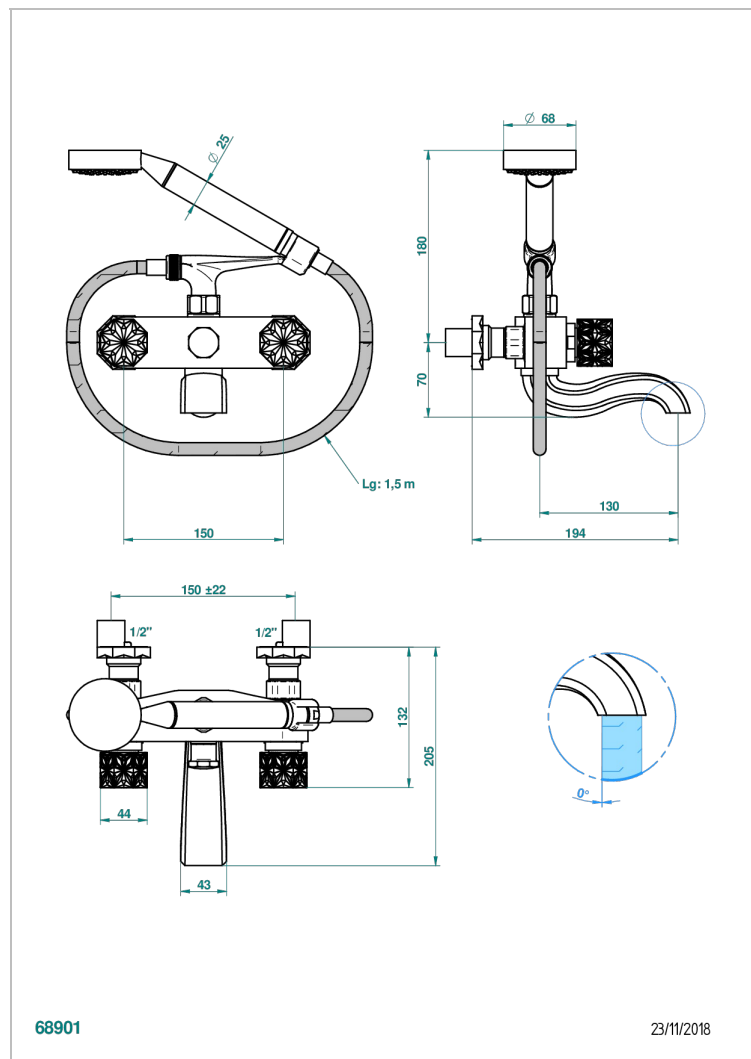

NIHAL PORCELAINE IVOIRE

U2N-13B/US

Bain douche mural 1/2", avec système de douche standard américain

THG[®]
PARIS

CARACTÉRISTIQUES

- ASME : ASME A112.18.1-2011/CSA B125.1-11

CERTIFICATIONS

FINITIONS DISPONIBLES