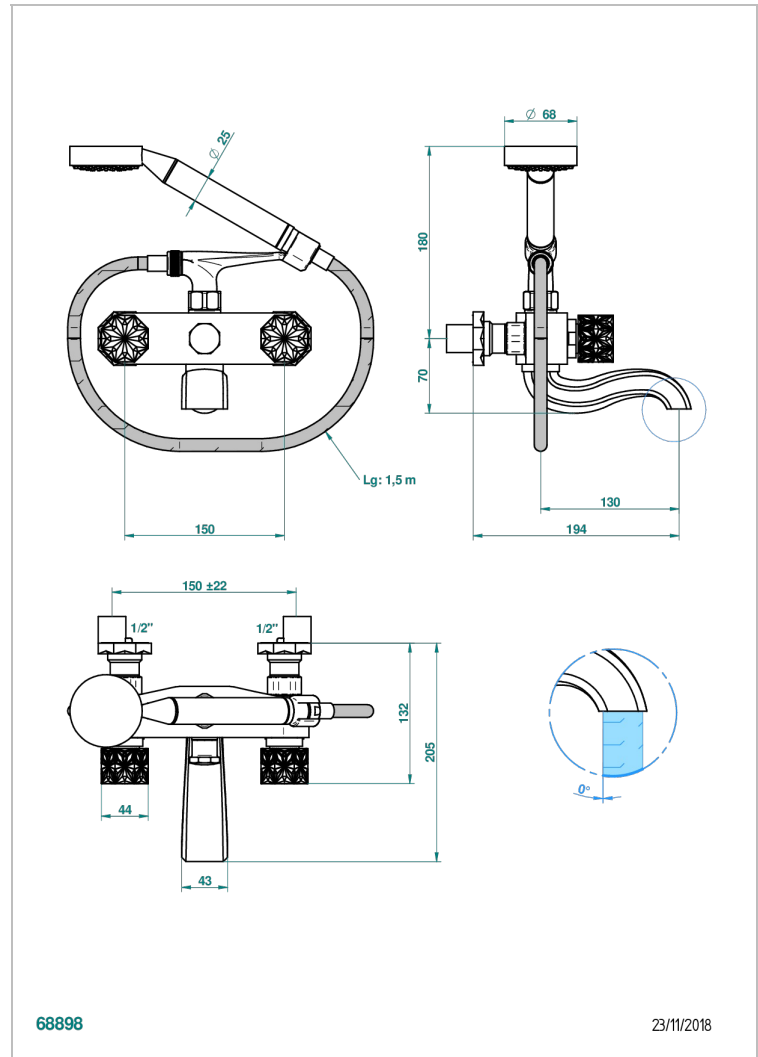

NIHAL PORCELAINE NOIRE

U2P-13B/US

Bain douche mural 1/2", avec système de douche standard américain

THG[®]
PARIS

CARACTÉRISTIQUES

- ASME : ASME A112.18.1-2011/CSA B125.1-11

CERTIFICATIONS

FINITIONS DISPONIBLES