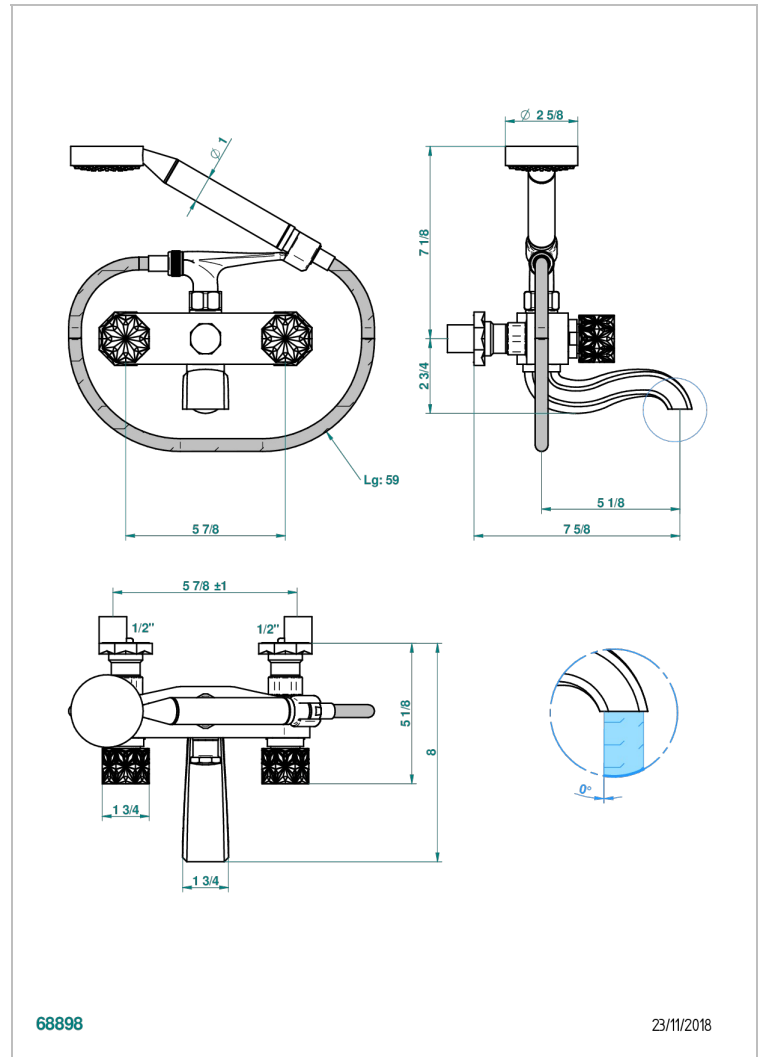

# NIHAL PORCELAINE NOIRE

U2P-13B/US

Bain douche mural 1/2", avec système de douche standard américain

THG<sup>®</sup>  
PARIS