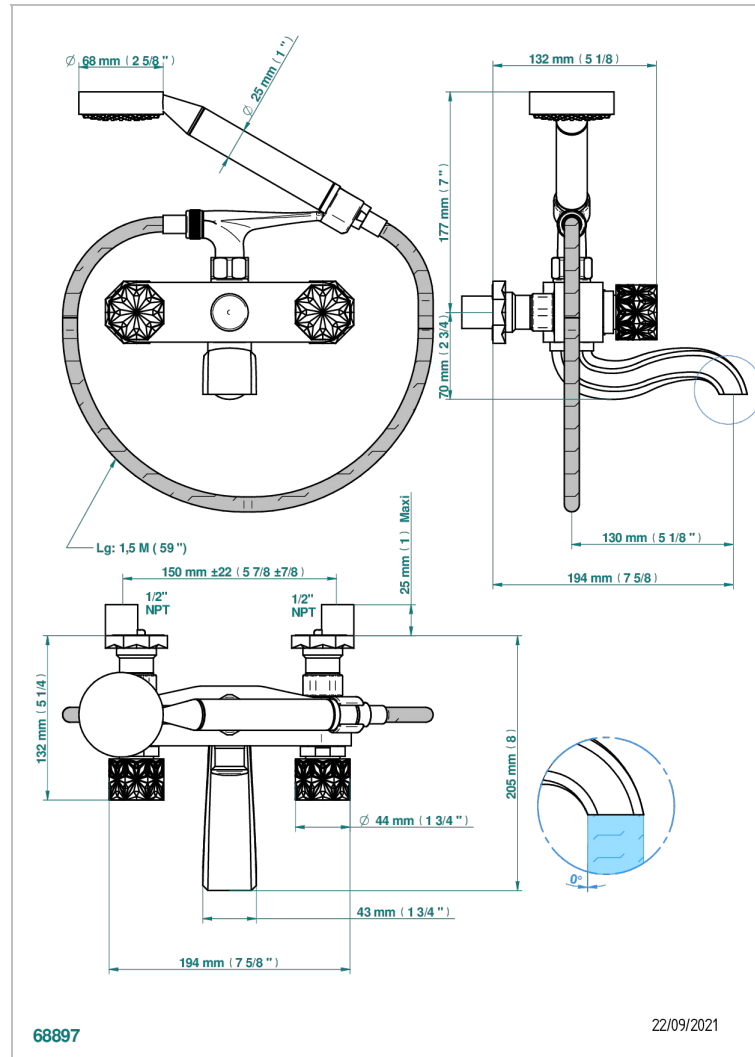

# NIHAL PORCELAIN VERTE

U2R-13B/US

Bain douche mural 1/2", avec système de douche standard américain

THG<sup>®</sup>  
PARIS

68897

22/09/2021