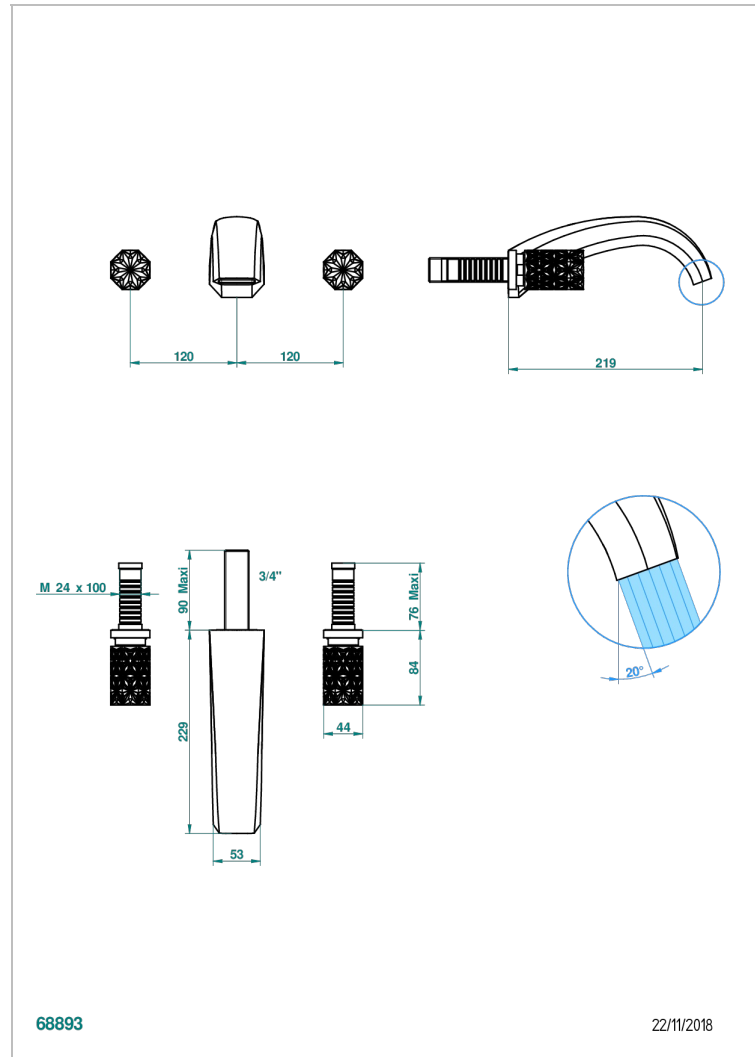

NIHAL PORCELAINE BLEUE

U2L-40SGBUS

Garniture pour mélangeur de lavabo mural - bec super goliath

THG[®]
PARIS

CARACTÉRISTIQUES

- Nihal Porcelaine bleue
- Garniture pour mélangeur de lavabo mural - bec super goliath

PRODUITS ASSOCIÉS

- Ref. G00-40AM/US Partie à encastrer pour mélangeur mural - version manettes- standard américain

FINITIONS DISPONIBLES

Bronze clair - D01
Chromé - A02
Chromé / doré - G02
Chromé mat - C02
Doré brillant - F01
Doré mat - F07