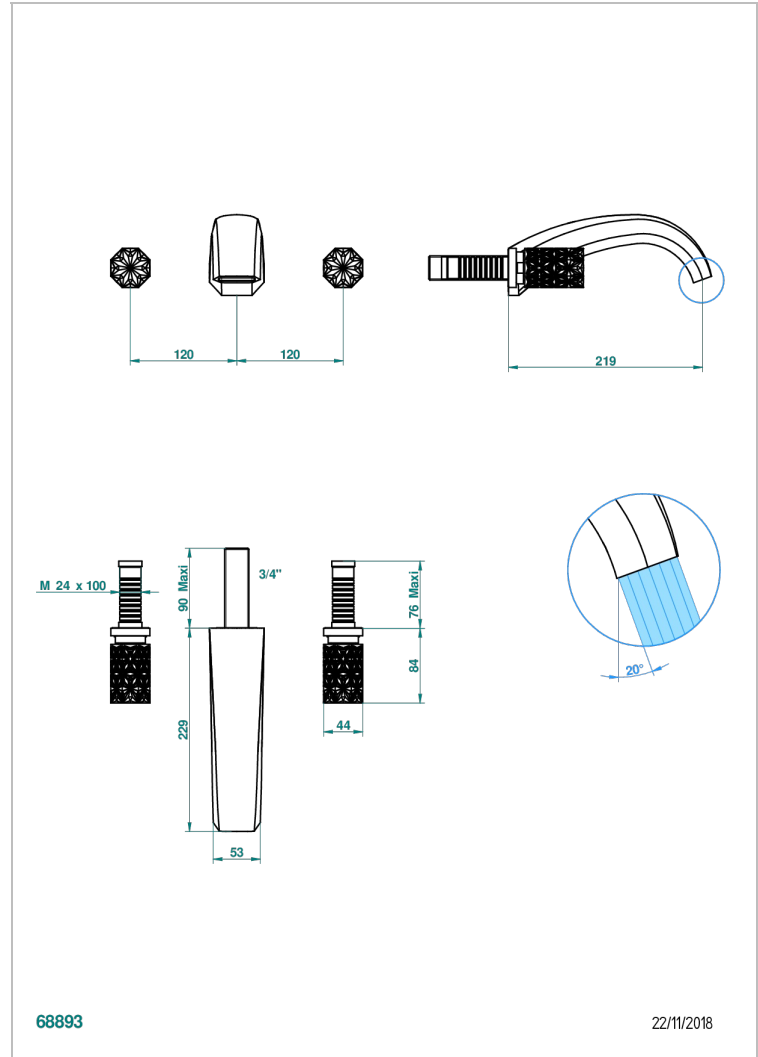

NIHAL PORCELANA AZUL

U2L-40SGBUS

Trim only for wall mounted 3 holes basin mixer

THG[®]
PARIS

68893

22/11/2018

CARACTERÍSTICAS

- Nihal porcelana azul
- Trim only for wall mounted 3 holes basin mixer

PRODUCTOS RELACIONADOS

- Ref. G00-40AM/US Partie à encastrier pour mélangeur mural - version manettes- standard américain

ACABADOS DISPONIBLES

Bronce claro - D01
Cerámica negra mate - D30
Cobre viejo mate - H07
Cromo - A02
Cromo / dorado - G02
Cromo mate - C02