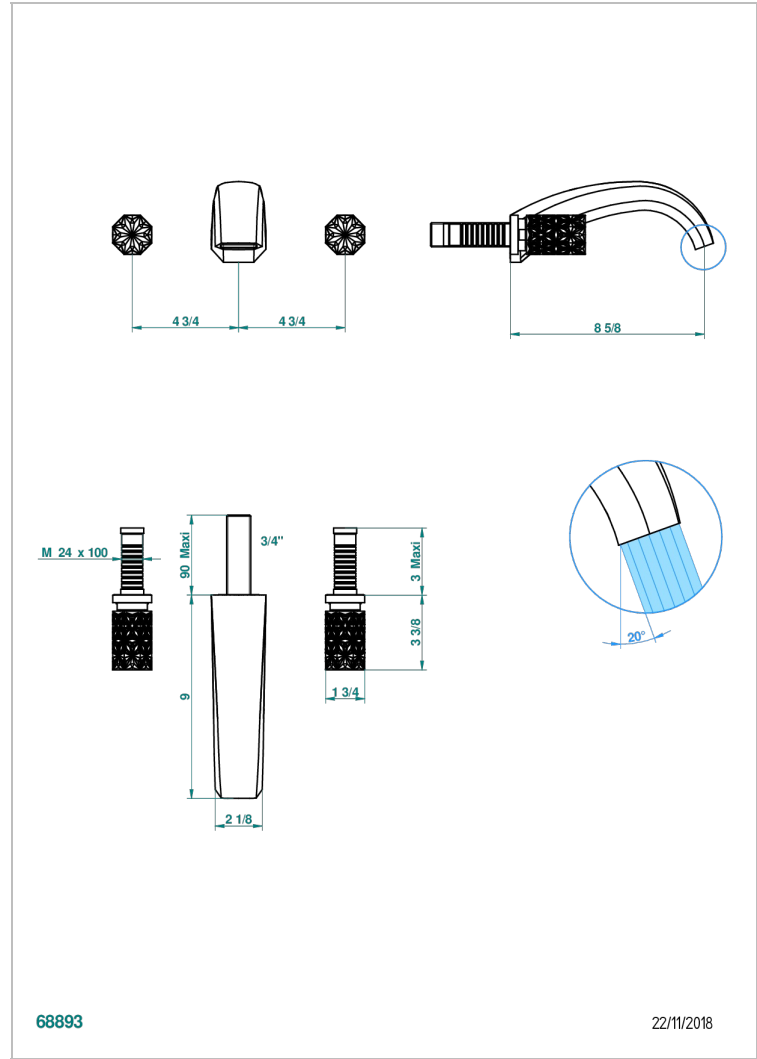

NIHAL PORCELAINE BLEUE

U2L-40SGBUS

Garniture pour mélangeur de lavabo mural - bec super goliath

THG[®]
PARIS

CARACTÉRISTIQUES

- Nihal Porcelaine bleue
- Garniture pour mélangeur de lavabo mural - bec super goliath

PRODUITS ASSOCIÉS

- Ref. G00-40AM/US Partie à encastrer pour mélangeur mural - version manettes- standard américain

FINITIONS DISPONIBLES

Bronze clair - D01
Chromé - A02
Chromé / doré - G02
Chromé mat - C02
Doré brillant - F01
Doré mat - F07