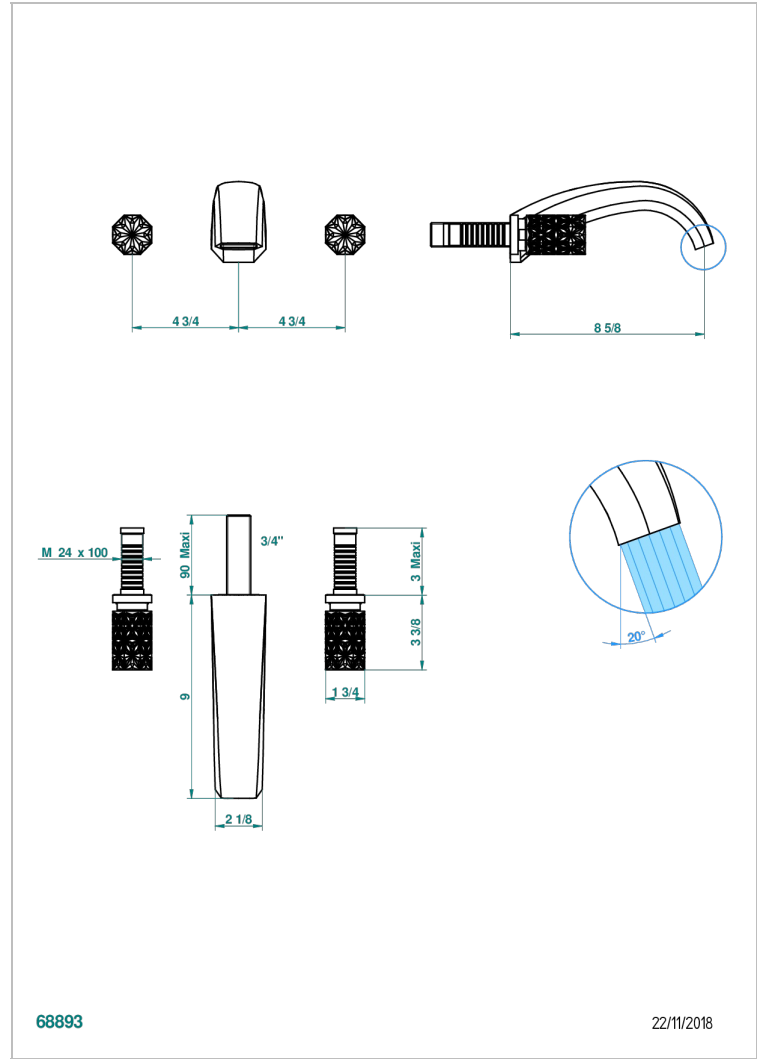

NIHAL PORCELANA AZUL

U2L-40SGBUS

Trim only for wall mounted 3 holes basin mixer

THG[®]
PARIS

CARACTERÍSTICAS

- Nihal porcelana azul
- Trim only for wall mounted 3 holes basin mixer

PRODUCTOS RELACIONADOS

- Ref. G00-40AM/US Partie à encastrier pour mélangeur mural - version manettes- standard américain