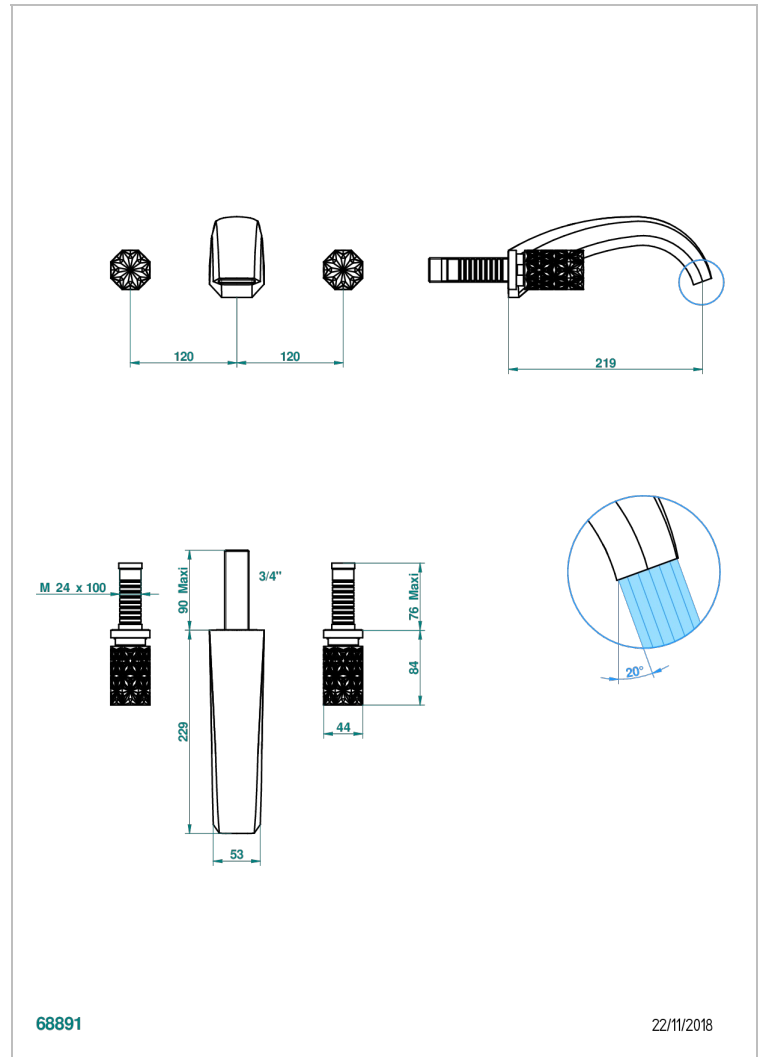

NIHAL PORCELAINE NOIRE

U2P-40SGBUS

Garniture pour mélangeur de lavabo mural - bec super goliath

THG[®]
PARIS

68891

22/11/2018

CARACTÉRISTIQUES

- Nihal Porcelaine noire
- Garniture pour mélangeur de lavabo mural - bec super goliath

PRODUITS ASSOCIÉS

- Ref. G00-40AM/US Partie à encastrier pour mélangeur mural - version manettes- standard américain

FINITIONS DISPONIBLES

Bronze clair - D01
Chromé - A02
Chromé / doré - G02
Chromé mat - C02
Doré brillant - F01
Doré mat - F07