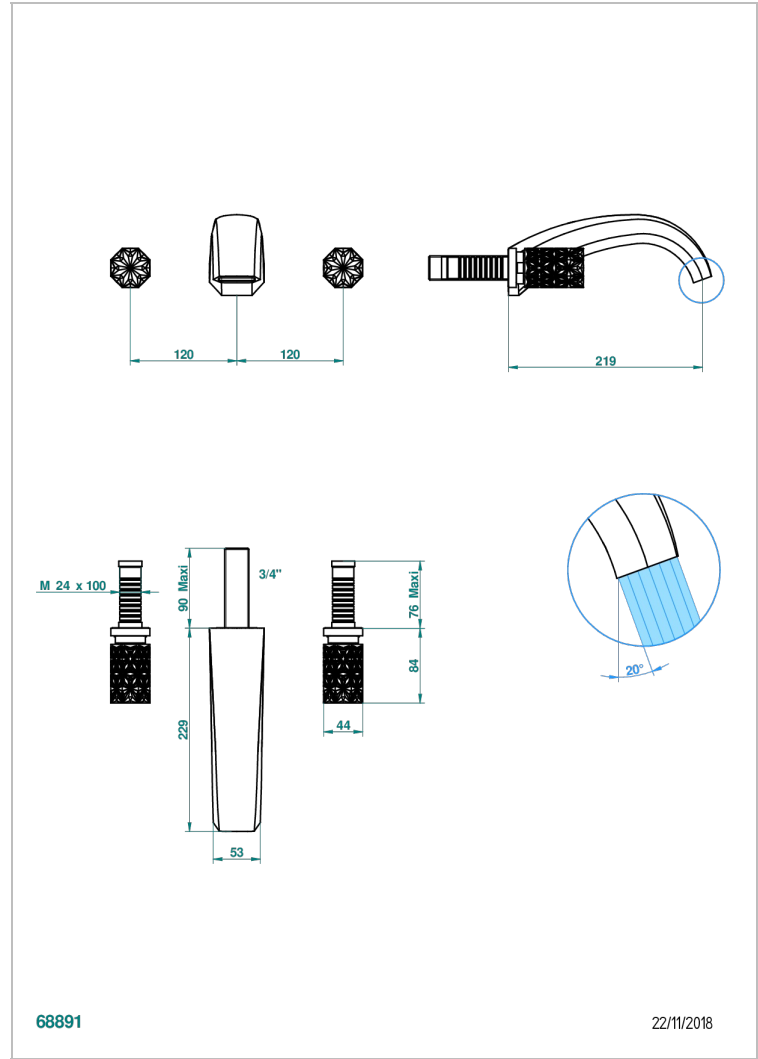

NIHAL PORCELANA NEGRA

U2P-40SGBUS

Trim only for wall mounted 3 holes basin mixer

THG[®]
PARIS

68891

22/11/2018

CARACTERÍSTICAS

- Nihal porcelana negra
- Trim only for wall mounted 3 holes basin mixer

PRODUCTOS RELACIONADOS

- Ref. G00-40AM/US Partie à encastrier pour mélangeur mural - version manettes- standard américain

ACABADOS DISPONIBLES

Bronce claro - D01
Cerámica negra mate - D30
Cobre viejo mate - H07
Cromo - A02
Cromo / dorado - G02
Cromo mate - C02