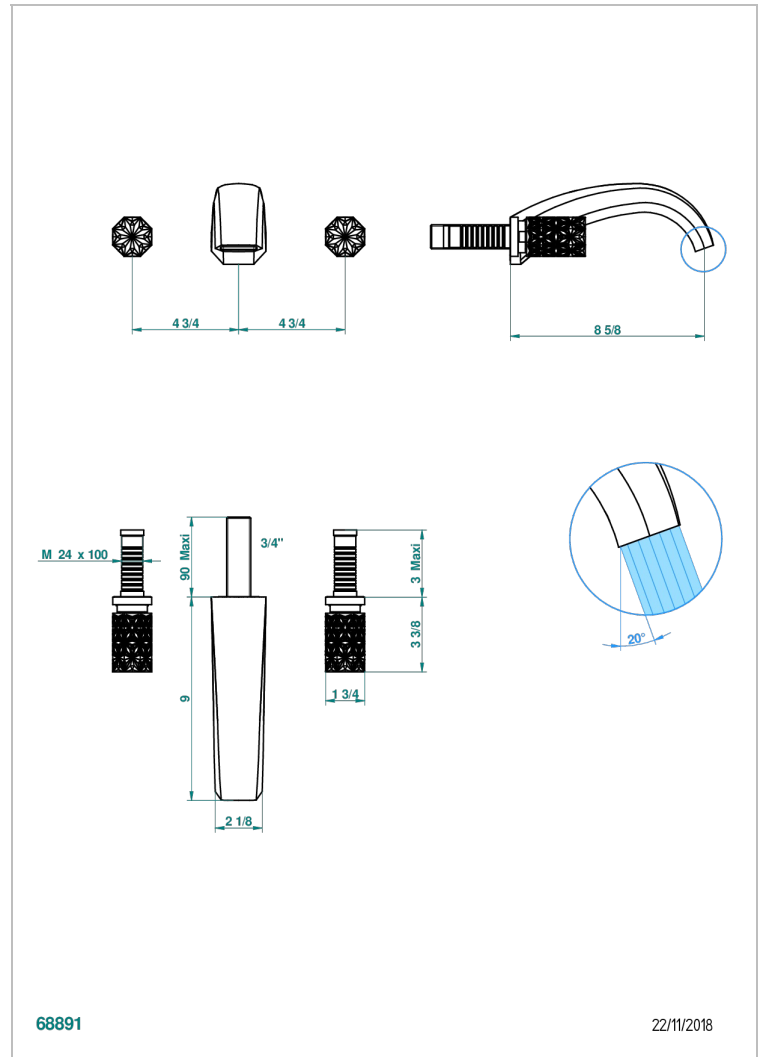

NIHAL PORCELAINE NOIRE

U2P-40SGBUS

Garniture pour mélangeur de lavabo mural - bec super goliath

THG[®]
PARIS

CARACTÉRISTIQUES

- Nihal Porcelaine noire
- Garniture pour mélangeur de lavabo mural - bec super goliath

PRODUITS ASSOCIÉS

- Ref. G00-40AM/US Partie à encastrer pour mélangeur mural - version manettes- standard américain

FINITIONS DISPONIBLES

Bronze clair - D01
Chromé - A02
Chromé / doré - G02
Chromé mat - C02
Doré brillant - F01
Doré mat - F07