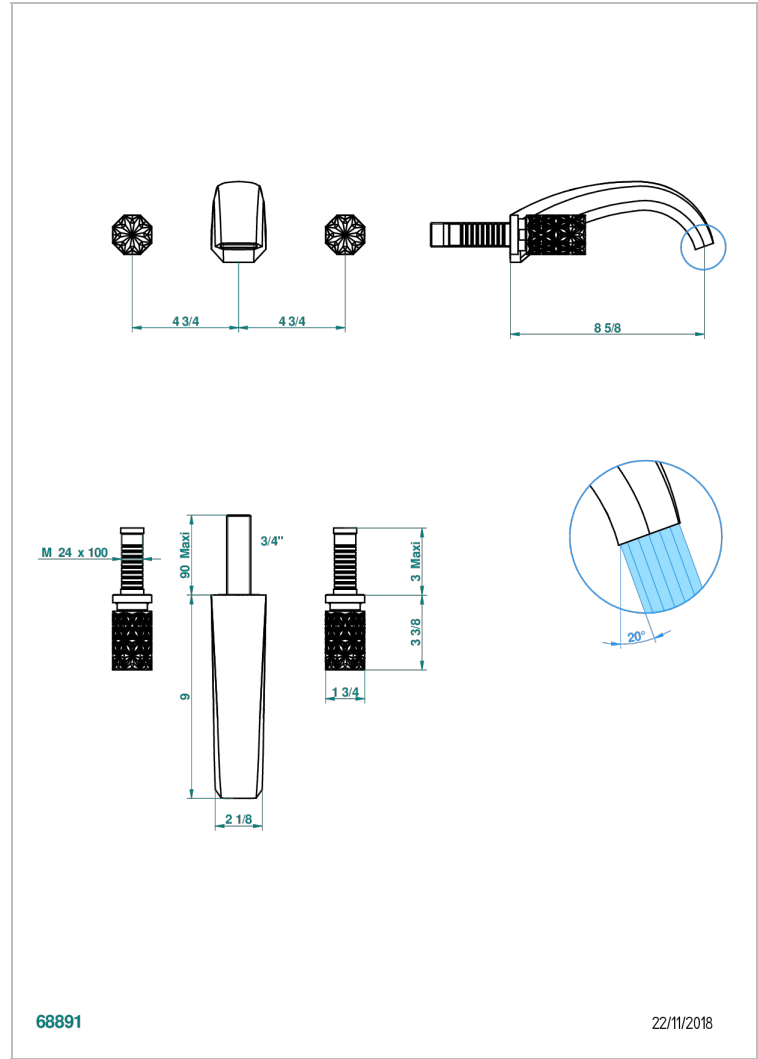

NIHAL PORCELANA NEGRA

U2P-40SGBUS

Trim only for wall mounted 3 holes basin mixer

THG[®]
PARIS

CARACTERÍSTICAS

- Nihal porcelana negra
- Trim only for wall mounted 3 holes basin mixer

PRODUCTOS RELACIONADOS

- Ref. G00-40AM/US Partie à encastrier pour mélangeur mural - version manettes- standard américain