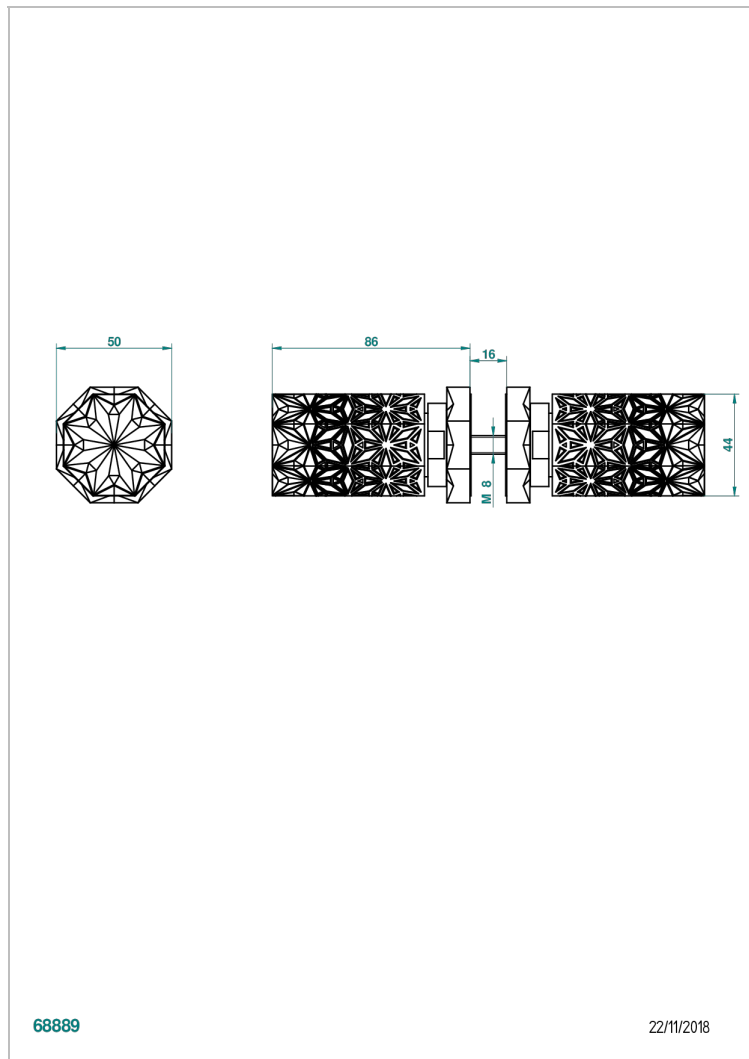

NIHAL PORCELANA AZUL

U2L-638V

Conjunto de dos tiradores grande modelo

THG[®]
PARIS

68889

22/11/2018

CARACTERÍSTICAS

- Nihal porcelana azul
- Conjunto de dos tiradores grande modelo

ACABADOS DISPONIBLES

Bronce claro - D01
Cerámica negra mate - D30
Cobre viejo mate - H07
Cromo - A02
Cromo / dorado - G02
Cromo mate - C02

Dorado - F01
Dorado mate - F07
Dorado pálido - F30
Dorado pálido mate (sin barniz) - F31
Níquel - B01
Níquel mate - C01