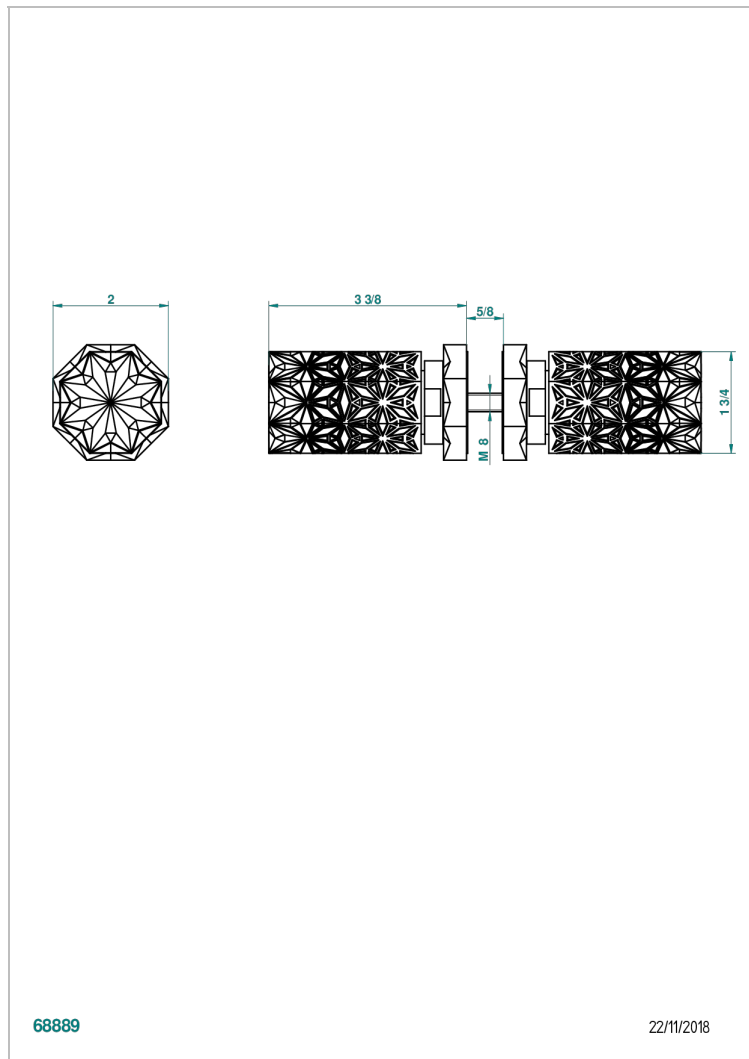

# NIHAL PORCELANA AZUL

U2L-638V

Conjunto de dos tiradores grande modelo

THG<sup>®</sup>  
PARIS

68889

22/11/2018

## CARACTERÍSTICAS

- Nihal porcelana azul
- Conjunto de dos tiradores grande modelo