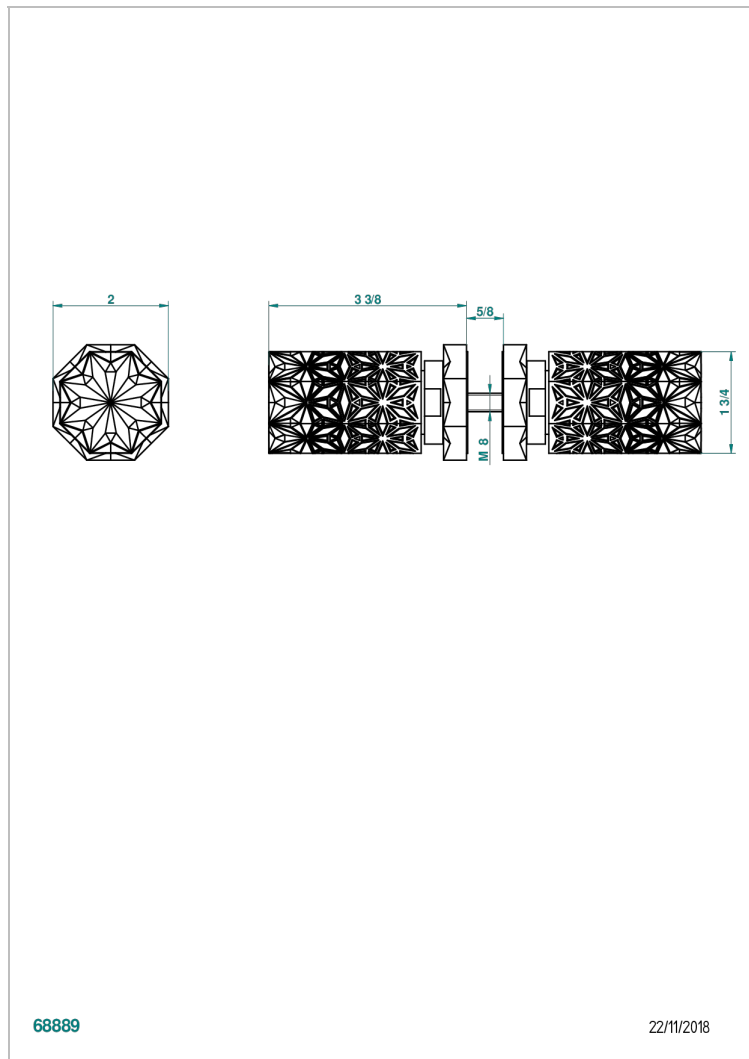

NIHAL PORCELANA AZUL

U2L-638V

Conjunto de dos tiradores grande modelo

THG[®]
PARIS

68889

22/11/2018

CARACTERÍSTICAS

- Nihal porcelana azul
- Conjunto de dos tiradores grande modelo

ACABADOS DISPONIBLES

Bronce claro - D01
Cerámica negra mate - D30
Cobre viejo mate - H07
Cromo - A02
Cromo / dorado - G02
Cromo mate - C02

Dorado - F01
Dorado mate - F07
Dorado pálido - F30
Dorado pálido mate (sin barniz) - F31
Níquel - B01
Níquel mate - C01