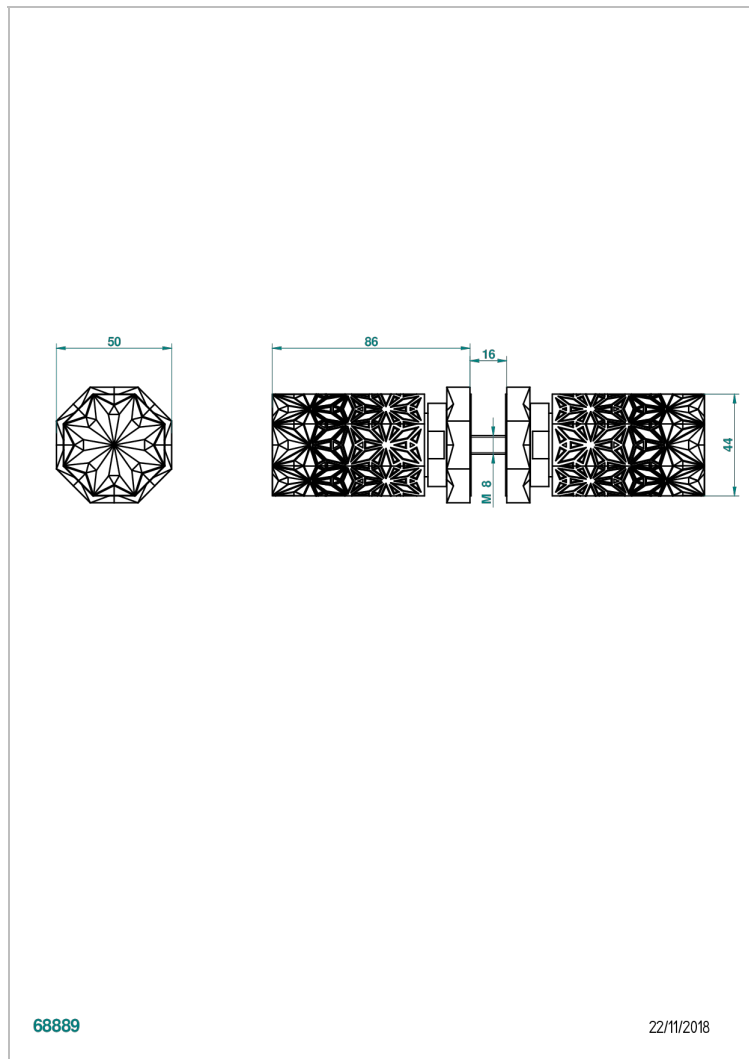

NIHAL PORCELANA AZUL

U2L-638V

Conjunto de dos tiradores grande modelo

THG[®]
PARIS

CARACTERÍSTICAS

- Nihal porcelana azul
- Conjunto de dos tiradores grande modelo

ACABADOS DISPONIBLES

Bronce claro - D01
Cerámica negra mate - D30
Cobre viejo mate - H07
Cromo - A02
Cromo / dorado - G02
Cromo mate - C02

Dorado - F01
Dorado mate - F07
Dorado pálido - F30
Dorado pálido mate (sin barniz) - F31
Níquel - B01
Níquel mate - C01

Níquel viejo - H28
Pvd blush - H62
Pvd blush mate - H60
Pvd color latón - H49
Pvd color latón mate - H50
Pvd color níquel - H55