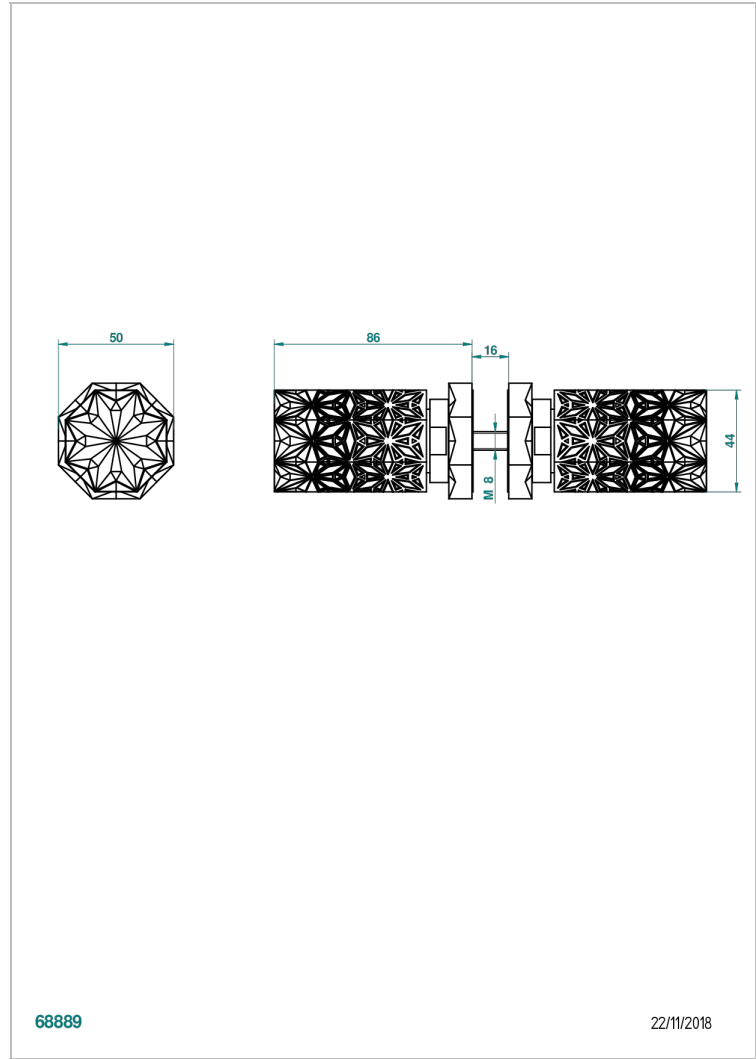

NIHAL BLUE PORCELAIN

U2L-638V

大号按钮 (一对)

THG[®]
PARIS

68889

22/11/2018

特色

- Nihal Blue porcelain
- 大号按钮 (一对)

可选饰面

Black ceram - D30
Blush PVD - H62
Graphite PVD - H64
Matt Umber PVD - H67
Matt blush PVD - H60
Matt graphite PVD - H65

PVD哑光棕铜 - F34
PVD哑光金 - H53
PVD哑光铜 - H50
PVD哑光镍 - H56
PVD抛光铜 - H49
PVD棕铜 - F33

PVD金色 - H52
PVD镍 - H55
Umber PVD - H66
哑光复古铜 - H07
哑光浅金 - F31
哑光金 - F07

哑光铬 - C02
哑光镍 - C01
复古镍 - H28
抛光金 (24K金) - F01
抛光铬 - A02
抛光铬/抛光金 - G02

抛光镍 - B01
浅金 - F30
漆面铜 - D01