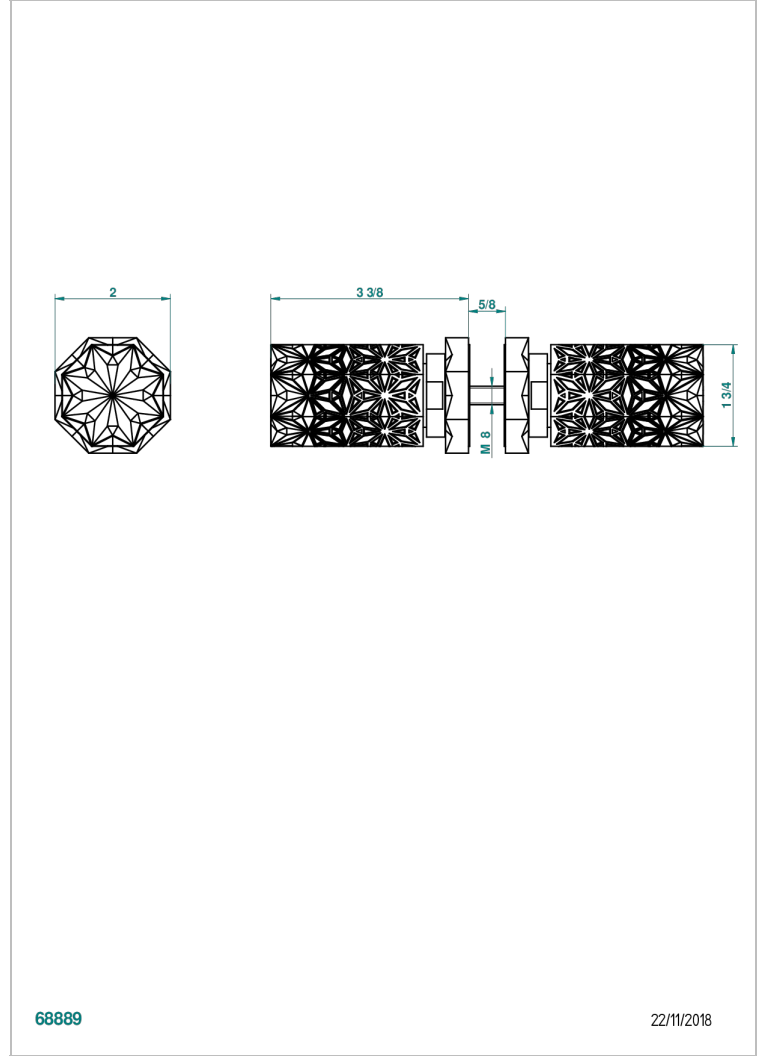

# NIHAL BLUE PORCELAIN

U2L-638V

大号按钮 (一对)

THG<sup>®</sup>  
PARIS

68889

22/11/2018

## 特色

- Nihal Blue porcelain
- 大号按钮 (一对)