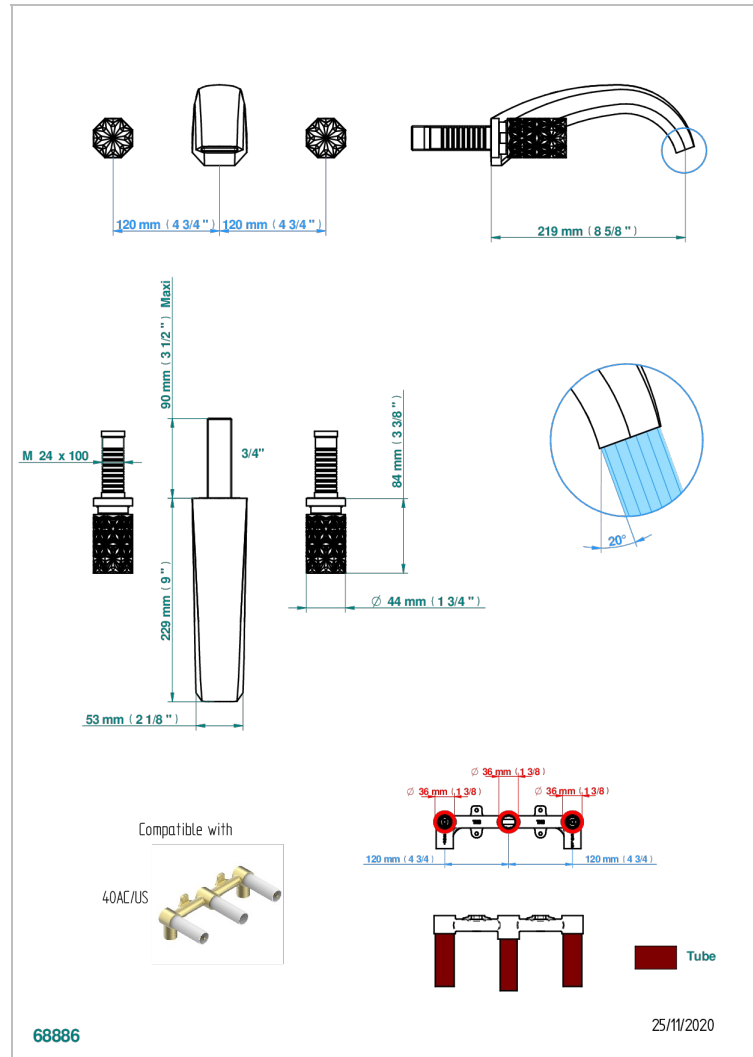

NIHAL PORCELAINE VERTE

U2R-40SGBUS

Garniture pour mélangeur de lavabo mural - bec super goliath

CARACTÉRISTIQUES

- Nihal Porcelaine verte
- Garniture pour mélangeur de lavabo mural - bec super goliath

PRODUITS ASSOCIÉS

- Ref. G00-40AM/US Partie à encastrer pour mélangeur mural - version manettes- standard américain

FINITIONS DISPONIBLES

Bronze clair - D01
Chromé - A02
Chromé / doré - G02
Chromé mat - C02
Doré brillant - F01
Doré mat - F07