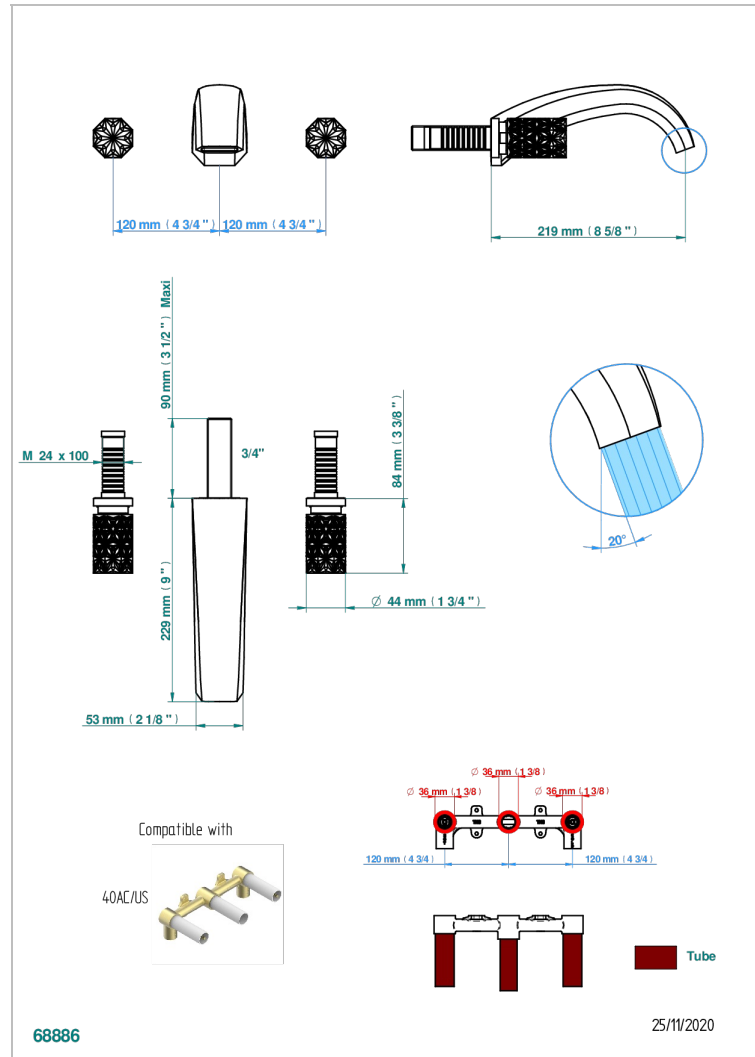

NIHAL PORCELANA VERDE

U2R-40SGBUS

Trim only for wall mounted 3 holes basin mixer

CARACTERÍSTICAS

- Nihal porcelana verde
- Trim only for wall mounted 3 holes basin mixer

PRODUCTOS RELACIONADOS

- Ref. G00-40AM/US Partie à encastrier pour mélangeur mural - version manettes- standard américain

ACABADOS DISPONIBLES

Bronce claro - D01
Cerámica negra mate - D30
Cobre viejo mate - H07
Cromo - A02
Cromo / dorado - G02
Cromo mate - C02

Dorado - F01
Dorado mate - F07
Dorado pálido - F30
Dorado pálido mate (sin barniz) - F31
Níquel - B01
Níquel mate - C01