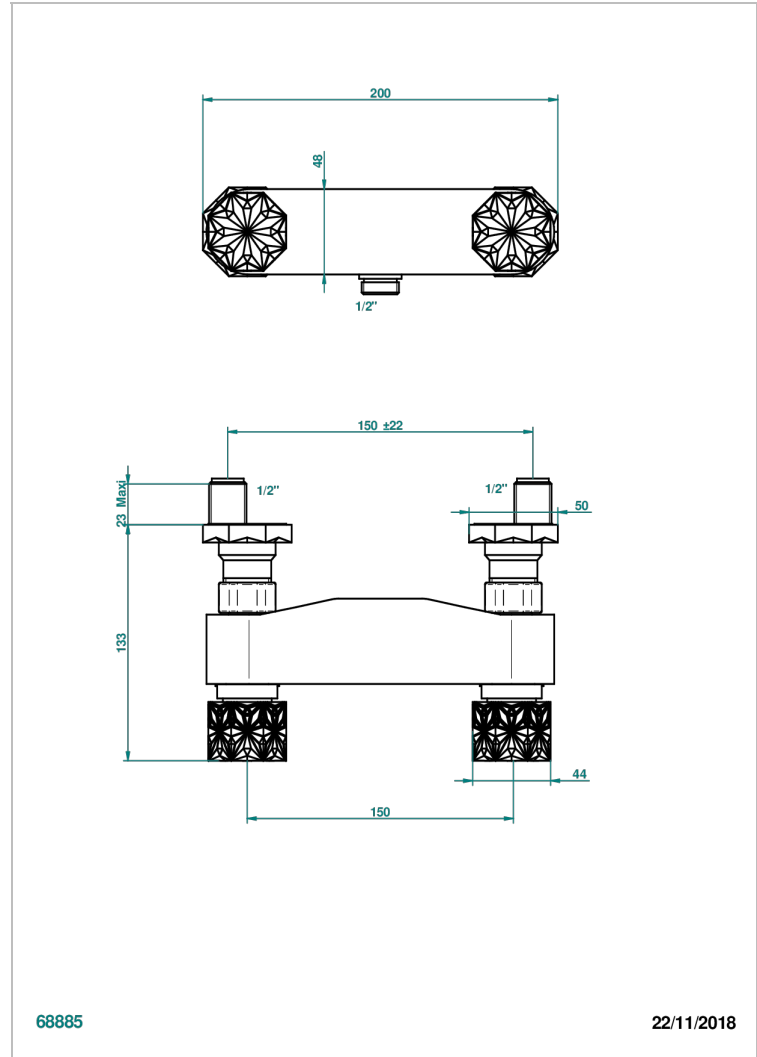

NIHAL PORCELAIN BLEUE

U2L-64

Mélangeur de douche 1/2", entraxe 150 mm (+ ou- 22)

THG[®]
PARIS

68885

22/11/2018

CARACTÉRISTIQUES

- ACS : 17ACCLY652
- NF : NF EN 200 - IA - Chrome