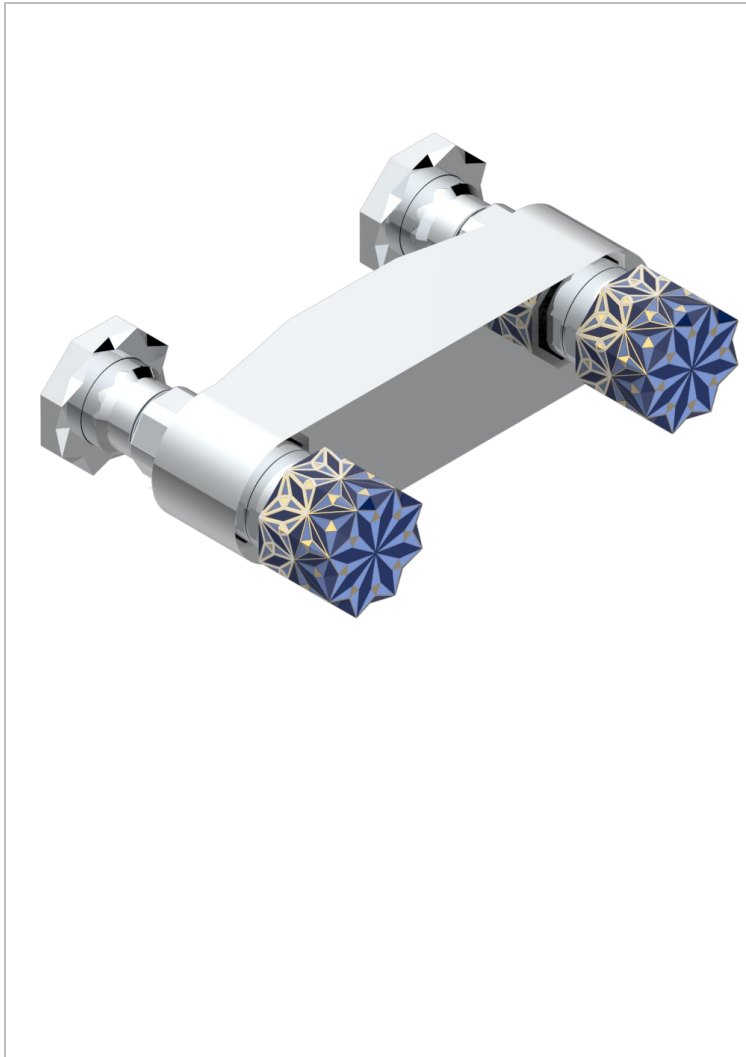

NIHAL PORCELANA AZUL

U2L-64

Monobloc de ducha visto (150 mm) 1/2"

THG[®]
PARIS

68885

22/11/2018

CARACTERÍSTICAS

- ACS : 17ACCLY652
- NF : NF EN 200 - IA - Chrome

ESTÁNDAR

ACABADOS DISPONIBLES

Bronce claro - D01
Cerámica negra mate - D30
Cobre viejo mate - H07
Cromo - A02
Cromo / dorado - G02
Cromo mate - C02

Dorado - F01
Dorado mate - F07
Dorado pálido - F30
Dorado pálido mate (sin barniz) - F31
Níquel - B01
Níquel mate - C01

Níquel viejo - H28
Pvd blush - H62
Pvd blush mate - H60
Pvd color latón - H49
Pvd color latón mate - H50
Pvd color níquel - H55

Pvd color níquel mate - H56
Pvd color oro - H52
Pvd color oro mate - H53
Pvd grafito - H64
Pvd grafito mate - H65
Pvd marrón bronce - F33