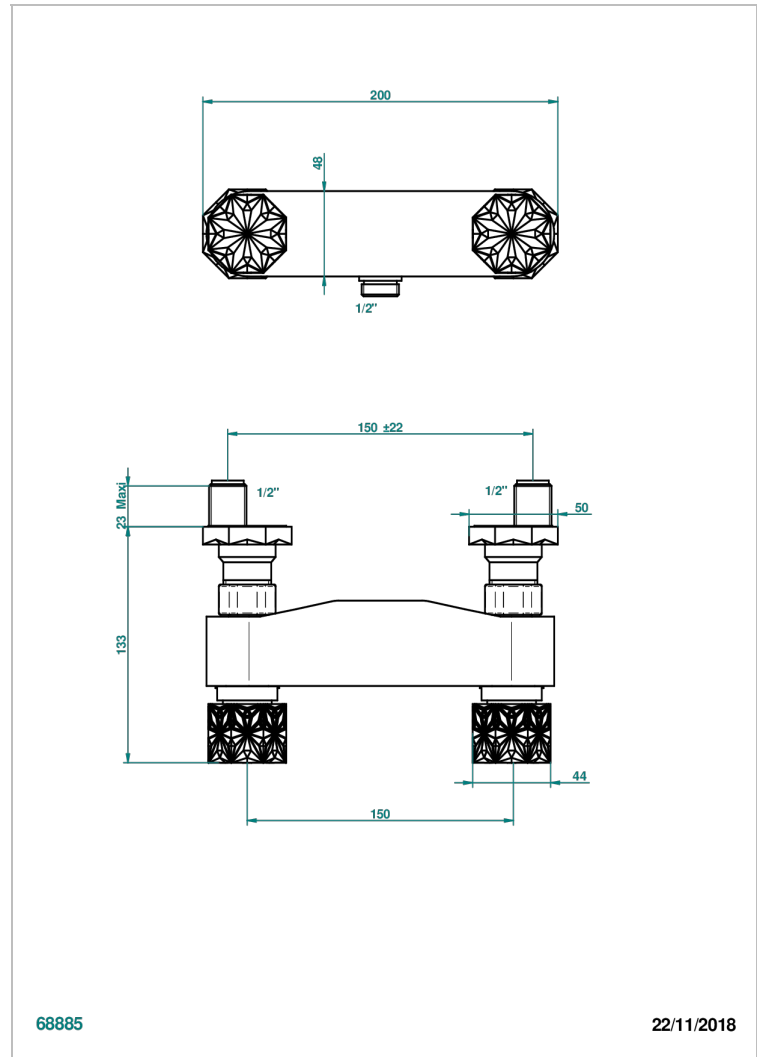

NIHAL PORCELANA AZUL

U2L-64

Monobloc de ducha visto (150 mm) 1/2"

THG[®]
PARIS

68885

22/11/2018

CARACTERÍSTICAS

- ACS : 17ACCLY652
- NF : NF EN 200 - IA - Chrome