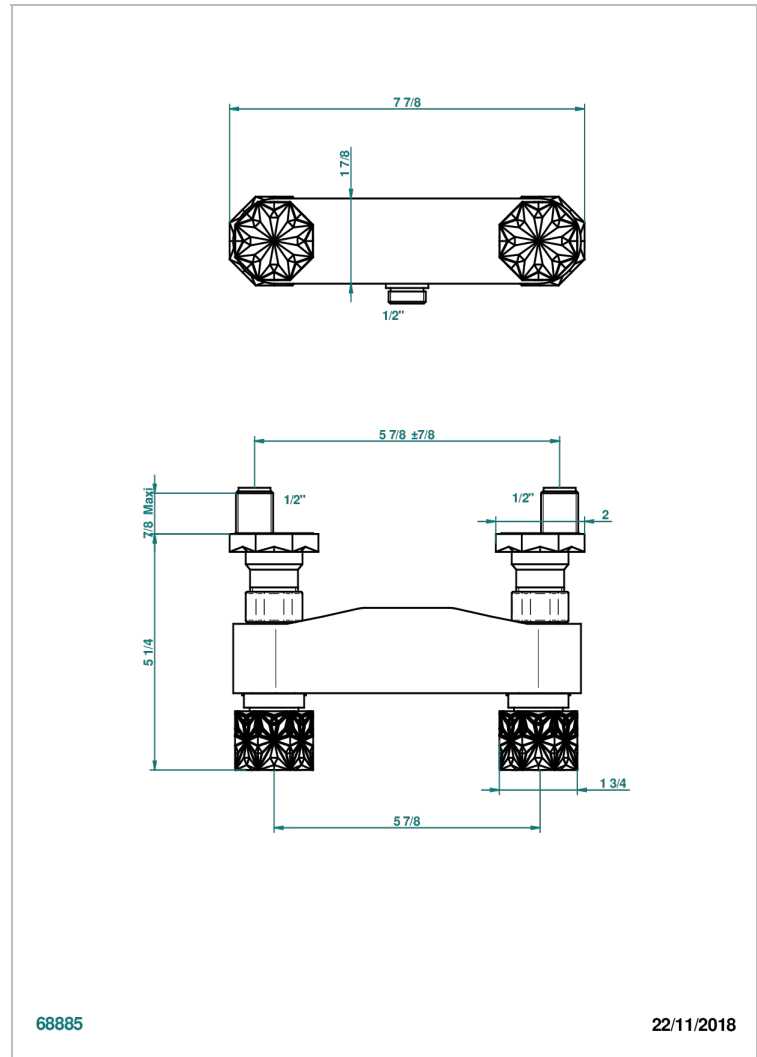

NIHAL PORCELAIN BLEUE

U2L-64

Mélangeur de douche 1/2", entraxe 150 mm (+ ou- 22)

THG[®]
PARIS

CARACTÉRISTIQUES

- ACS : 17ACCLY652
- NF : NF EN 200 - IA - Chrome

CERTIFICATIONS

FINITIONS DISPONIBLES