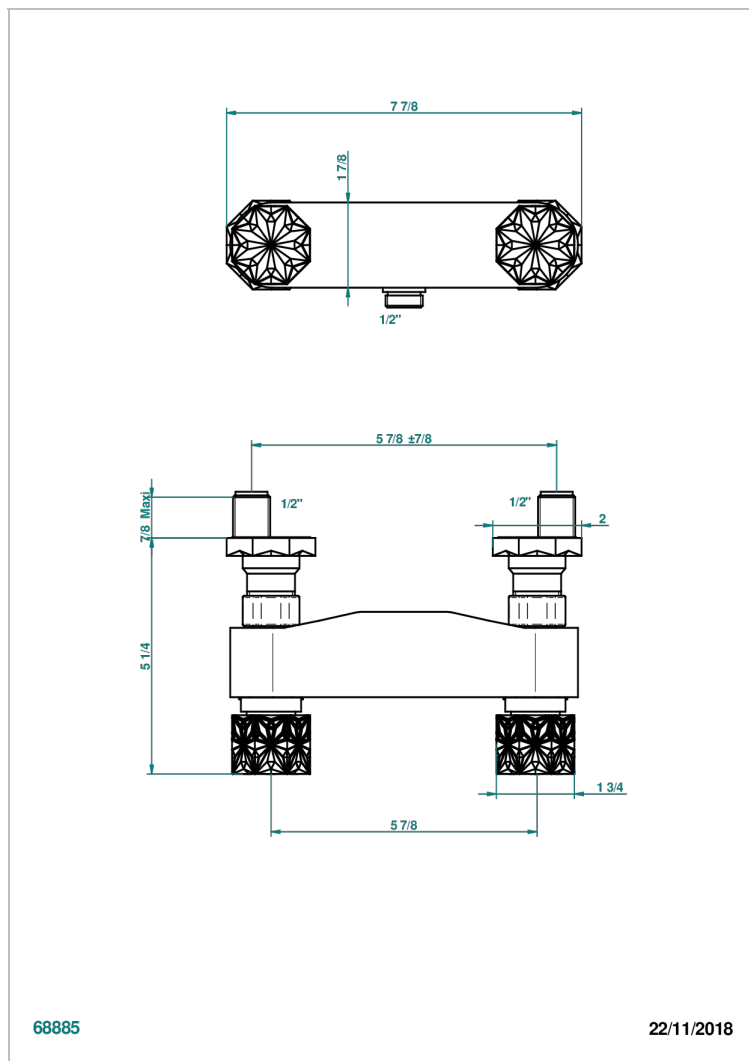

NIHAL PORCELANA AZUL

U2L-64

Monobloc de ducha visto (150 mm) 1/2"

THG[®]
PARIS

68885

22/11/2018

CARACTERÍSTICAS

- ACS : 17ACCLY652
- NF : NF EN 200 - IA - Chrome