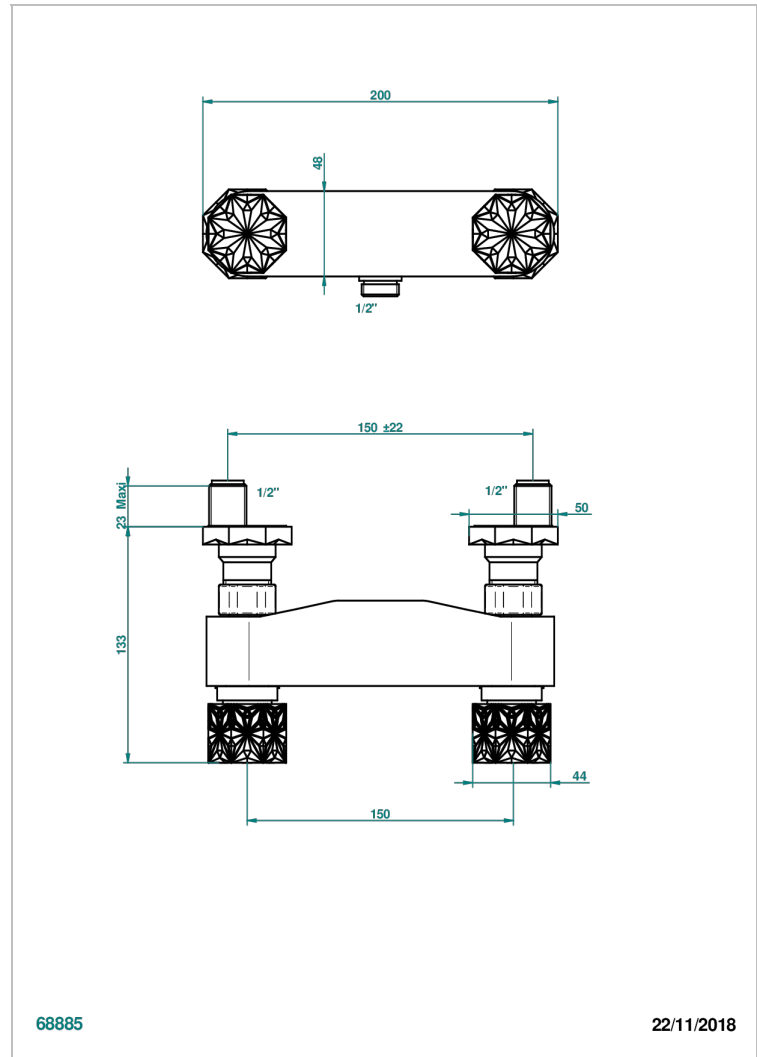

# NIHAL PORCELANA AZUL

U2L-64

Monobloc de ducha visto (150 mm) 1/2"

THG<sup>®</sup>  
PARIS

68885

22/11/2018

## CARACTERÍSTICAS

- ACS : 17ACCLY652
- NF : NF EN 200 - IA - Chrome