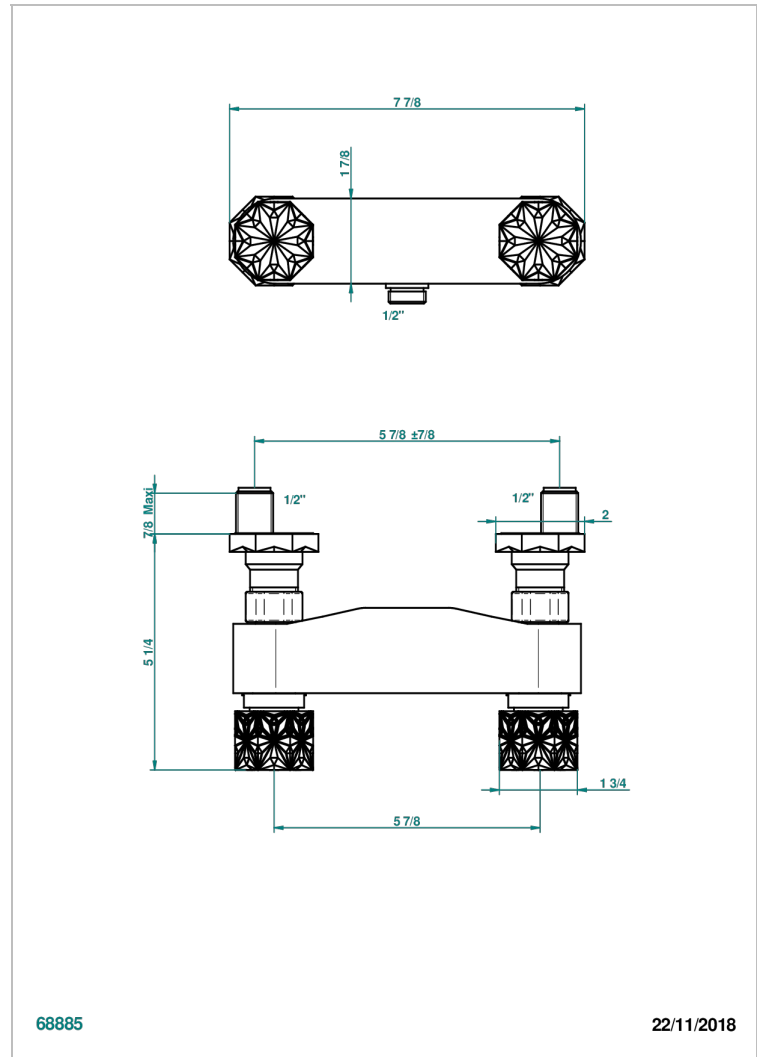

NIHAL PORCELANA AZUL

U2L-64

Monobloc de ducha visto (150 mm) 1/2"

THG[®]
PARIS

CARACTERÍSTICAS

- ACS : 17ACCLY652
- NF : NF EN 200 - IA - Chrome

ESTÁNDAR

ACABADOS DISPONIBLES